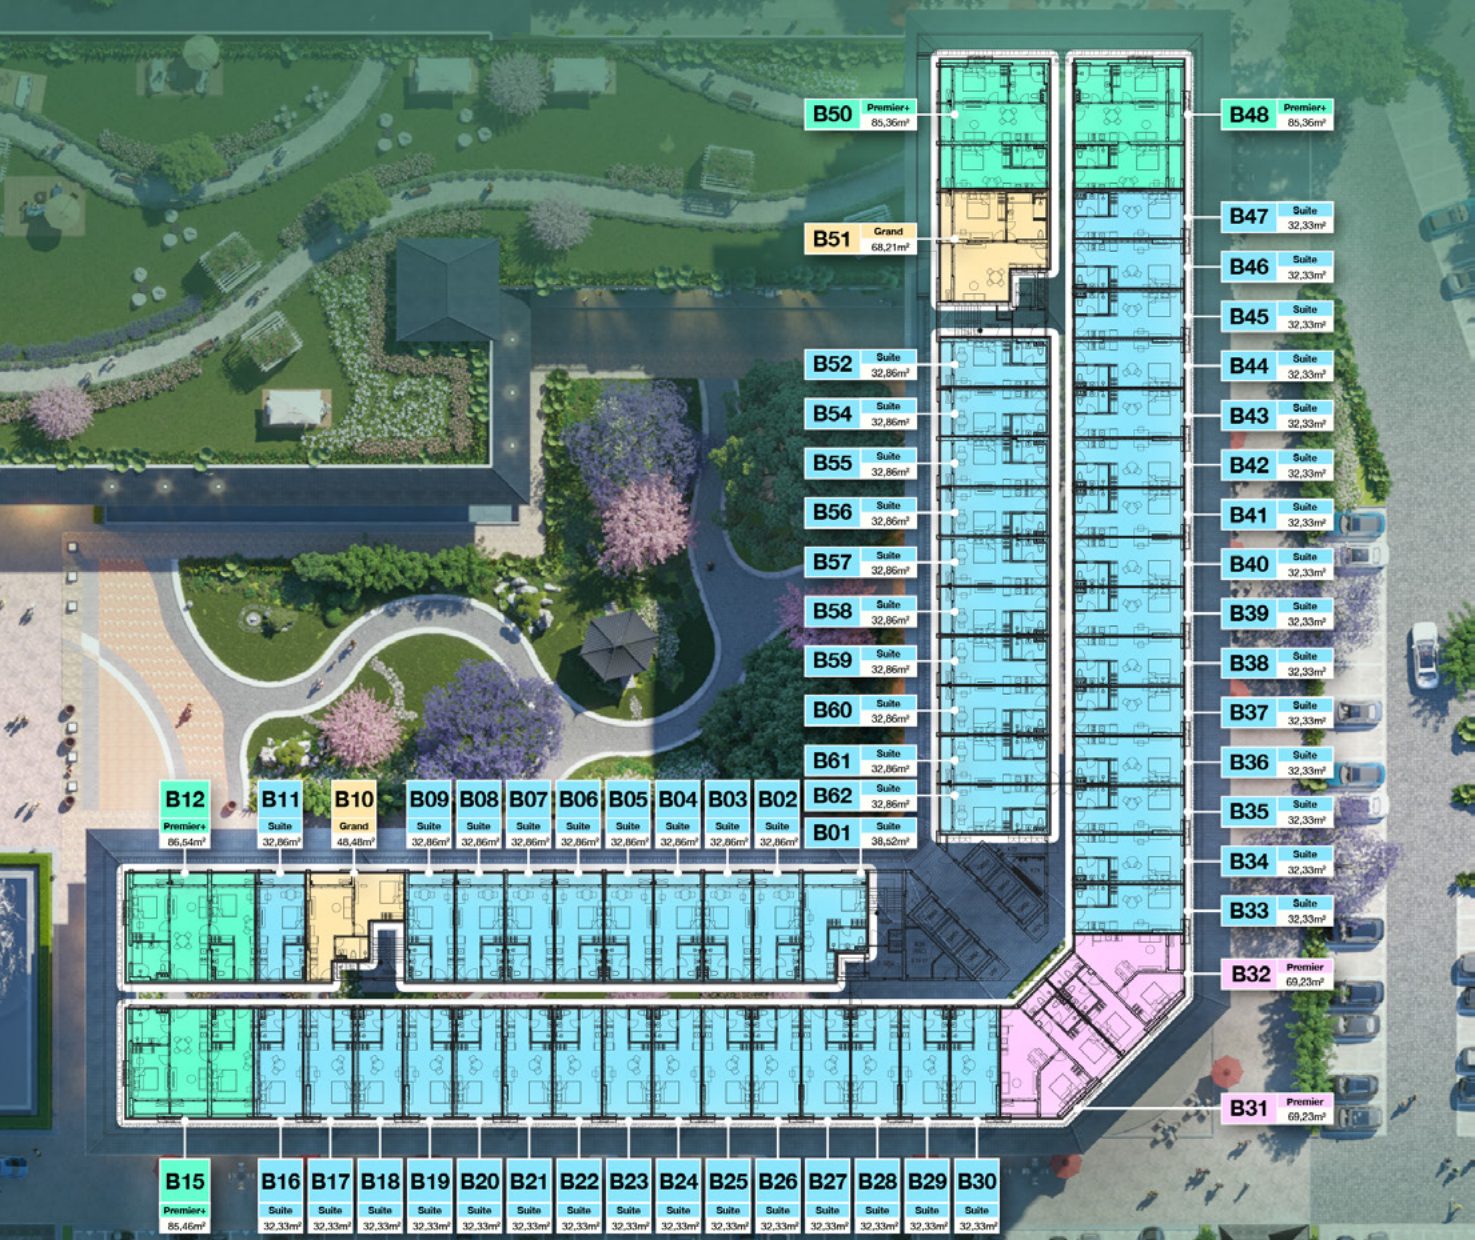

Grand
Diện tích: 48,48m² - 68,21m²

Premier
Diện tích: 69,23m²

Premier+
Diện tích: 85,36m² - 86,54m²

Suite
Diện tích: 32,33m² - 38,52m²

BỆNH VIỆN VIỆT ĐỨC CS2

HƯỚNG ĐI HƯNG YÊN