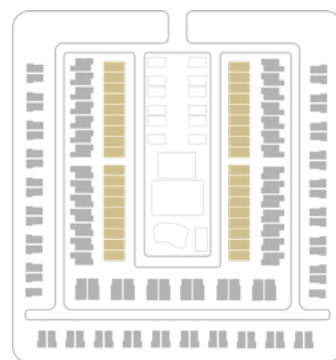

SỐ LƯỢNG 36 căn

QUY MÔ 3 tầng

DIỆN TÍCH 90m²