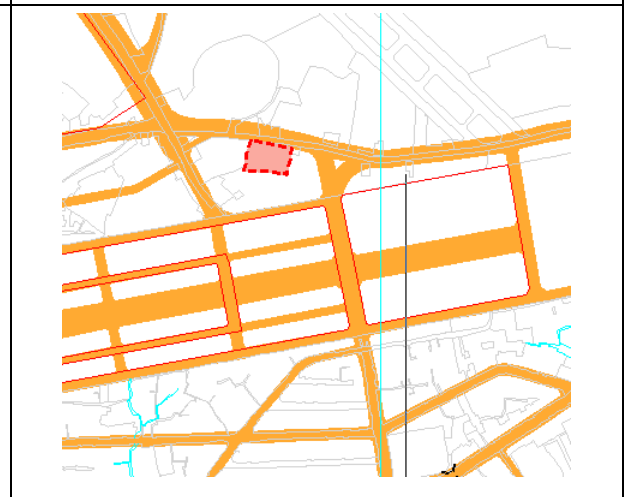

Khu phức hợp thương mại - căn hộ Dương Đông VEGAS. (0,15ha).
Địa điểm: Phường Dương Đông.