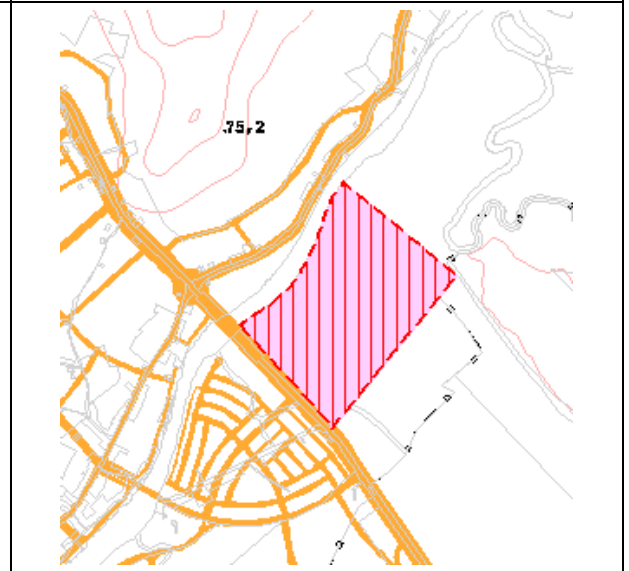

Khu tái định cư Hàm Ninh (14ha)
Địa điểm: Xã Hàm Ninh

Khu du lịch nghỉ dưỡng (48,18ha)
Địa điểm: Xã Cửa Cạn

	
<p>Khu dân cư, khu biệt thự The Garden House (2,68ha) Địa điểm: Xã Cửa Dương</p>	<p>Khu du lịch sinh thái Việt Úc (13,66ha) Địa điểm: Xã Bãi Thơm</p>
	
<p>Khu nghỉ dưỡng Thiên Đường (8,88ha) Địa điểm: Xã Dương Tơ</p>	<p>Khu Silk path City (25,24ha) Địa điểm: Phường Dương Đông</p>
	
<p>Khu dân cư Xuân Hoàng (9,38ha) Địa điểm: Xã Cửa Dương, TT. Dương Đông</p>	<p>Khu du lịch sinh thái tại bãi Ông Lang (6,66ha) Địa điểm: Xã Cửa Dương</p>

Khu du lịch sinh thái - sân golf Bãi Vòng (461,80ha)
Địa điểm: Xã Dương Tơ

Khu DLST Rạch Tràm (173,71ha)
Địa điểm: Xã Bãi Thơm

Khu đô thị - thương mại - du lịch (265,70ha)
Địa điểm: Phường An Thới

Khu đô thị Gateway (74,69ha)
Địa điểm: Phường An Thới

Khu dân cư Làng Chài Rạch Vem (39,92ha)
Địa điểm: Xã Gành Dầu

Đầu giá đất ở (Sân bay cũ: 9,56ha)
Địa điểm: Phường Dương Đông

KDL sinh thái Sông Biển Cửa Cạn (8,08ha)
Địa điểm: Xã Cửa Cạn

Khu dân cư, TĐC và nhà ở xã hội Cửa Cạn (38,20ha)
Địa điểm: Xã Cửa Cạn

Đầu giá đất TMDV (Sân bay cũ: 10,27ha)
Địa điểm: Phường Dương Đông

Đầu giá đất dịch vụ hỗn hợp (Sân bay cũ: 8,62ha)
Địa điểm: Phường Dương Đông

	
<p>Khu - cụm Công nghiệp Hàm Ninh (59,16ha) Địa điểm: Xã Hàm Ninh</p>	<p>Khu du lịch sinh thái Đoàn Ánh Dương (16,79ha) Địa điểm: Xã Cửa Cạn</p>
	
<p>Khu du lịch OCEAN FLOWERS (18,90ha) Địa điểm: Xã Dương Tơ</p>	<p>Khu du lịch nghỉ dưỡng Bắc Bãi Thơm (49,22ha) Địa điểm: Xã Bãi Thơm</p>
	
<p>Trạm 110kV Bắc Phú Quốc (0,48ha) Địa điểm: Xã Cửa Cạn</p>	<p>Trạm biến áp 110kV Nam Phú Quốc (0,45ha) Địa điểm: Phường An Thới</p>