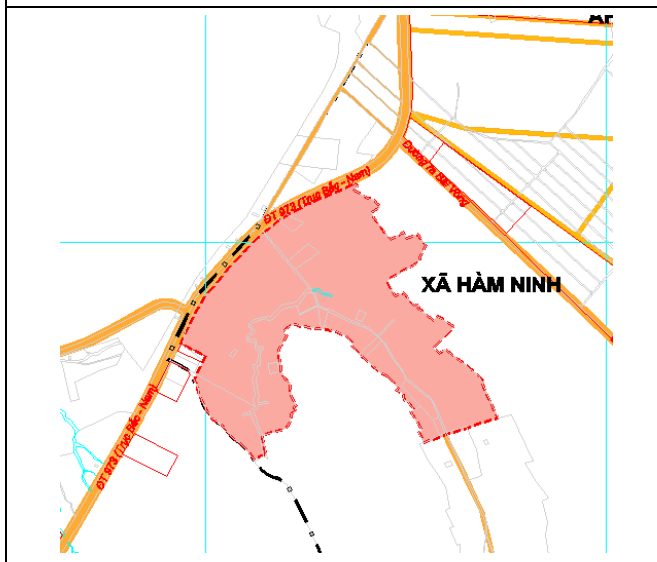

	
<p>Khu biệt thự phức hợp Rusco - Phú Quốc (14,10ha) Địa điểm: Xã Cửa Cạn</p>	<p>Khu tái định cư đô thị Suối Lớn (mở rộng:43ha) Địa điểm: Xã Dương Tơ</p>
	
<p>Khu dân cư tại xã Cửa Cạn (HASCO: 17,55ha) Địa điểm: Xã Cửa Cạn</p>	<p>KDLST nhà vườn Rạch Vem (54,19) Địa điểm: Xã Gành Dầu</p>
	
<p>Khu biệt thự cao cấp Phú Quốc RIVERSIDE VILLAS (5,76ha) Địa điểm: Phường Dương Đông</p>	<p>Xây dựng địa trạm Rada 30E, TĐ rada 294, SĐ 367 (15,14ha) Địa điểm: Xã Dương Tơ</p>

Khu đất xin đầu giá cho thuê quyền sử dụng đất tại xã Cửa Cạn, Tp. Phú Quốc (0,32ha)
Địa điểm: Xã Cửa Cạn

Khu dân cư Thiên Đô (10,08ha)
Địa điểm: Xã Cửa Cạn

Khu hỗn hợp thương mại, dịch vụ Bãi Đất Đỏ (83,45ha).
Địa điểm: Phường An Thới.

Khu phức hợp thương mại - căn hộ Dương Đông VEGAS. (0,15ha).
Địa điểm: Phường Dương Đông.

Khu phi thuế quan Phú Quốc (104ha).
Địa điểm: Xã Hàm Ninh.

Tổ hợp TM, nhà ở biệt thự Capital Complex (88,80ha).
Địa điểm: Xã Cửa Dương.

 <p>Vpq</p>	
<p>Khu hỗn hợp DL kết hợp sản xuất giống ngọc trai (4,91ha). Địa điểm: Phường An Thới.</p>	<p>Khu công viên và dịch vụ kinh doanh Ngọc Trai Biên Phú Quốc (1,43ha). Địa điểm: Phường An Thới.</p>
	 <p>XÃ CỬA DƯƠNG</p> <p>10</p>
<p>Dự án Star Hill An Thới (3,52ha). Địa điểm: Phường An Thới.</p>	<p>Khu đô thị phức hợp Đồng Tâm Group (55,89ha). Địa điểm: Xã Cửa Dương.</p>
 <p>ẤP BÃI VÔNG</p>	 <p>BUNG CỘI</p>
<p>Khu du lịch sinh thái Mạnh Điền (15,60ha). Địa điểm: Xã Hàm Ninh.</p>	<p>Khu DCCC Phú Quốc Botanic Garden (23,96ha). Địa điểm: Xã Cửa Dương.</p>