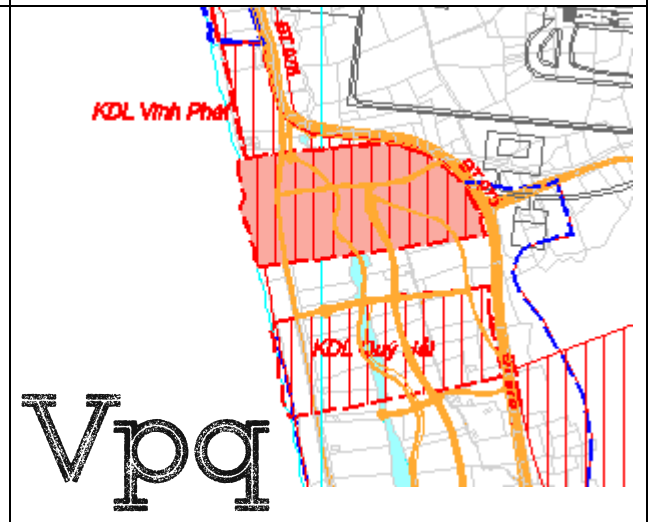

**PHỤ LỤC SƠ ĐỒ VỊ TRÍ
CÁC CÔNG TRÌNH, DỰ ÁN THỰC HIỆN TRONG NĂM 2023
THÀNH PHỐ PHÚ QUỐC – TỈNH KIÊN GIANG**

	
<p style="text-align: center;">Kho đạn Vùng 5 Hải quân (giai đoạn 1: 15,16ha) Địa điểm: Xã Dương Tơ</p>	<p style="text-align: center;">Tiểu đoàn Đặc công nước (8,0ha) Địa điểm: Xã Bãi Thơm</p>
	
<p style="text-align: center;">Khu biệt thự DETACO Phú Quốc (8,87ha) Địa điểm: Xã Dương Tơ</p>	<p style="text-align: center;">Khu nghỉ dưỡng Sunset Sanato (6,20ha) Địa điểm: Xã Dương Tơ</p>
	
<p style="text-align: center;">KDL sinh thái Vũng Bầu (giai đoạn II: 18,40ha) Địa điểm: Xã Cửa Cạn</p>	<p style="text-align: center;">Khu nghỉ dưỡng Hương Hải (4,50ha) Địa điểm: Phường An Thới</p>

KDL Đảo Quý Thế Giới (5,90ha)
Địa điểm: Xã Cửa Dương

KDL sinh thái Eo Xoài (10,54ha)
Địa điểm: Xã Cửa Dương

Khu nhà ở quân nhân (7,8ha)
Địa điểm: Xã Cửa Cạn

KDL Quý Hải (mở rộng)
Địa điểm: Xã Dương Tơ

KDL Vinh Phát (mở rộng)
Địa điểm: Xã Dương Tơ

KDL Hồng An (3,50ha)
Địa điểm: Xã Dương Tơ

Khu du lịch Sonasea Residence (62,0ha)
Địa điểm: Xã Dương Tơ

KDL sinh thái nhà vườn Rạch Vẹm (55,01ha)
Địa điểm: Xã Gành Dầu

Khu dân cư Phú Quốc Housing (49,22ha)
Địa điểm: Xã Dương Tơ

Khu DC mật độ thấp ấp Đường Bào (10ha)
Địa điểm: Xã Dương Tơ

Khu DLND Kim Quy Phú Quốc (3,43ha)
Địa điểm: Xã Dương Tơ

Khu DLST Việt Resort (10,0ha)
Địa điểm: Xã Gành Dầu

Chi cục Hải Quan Phú Quốc (0,52ha)
Địa điểm: Xã Hàm Ninh