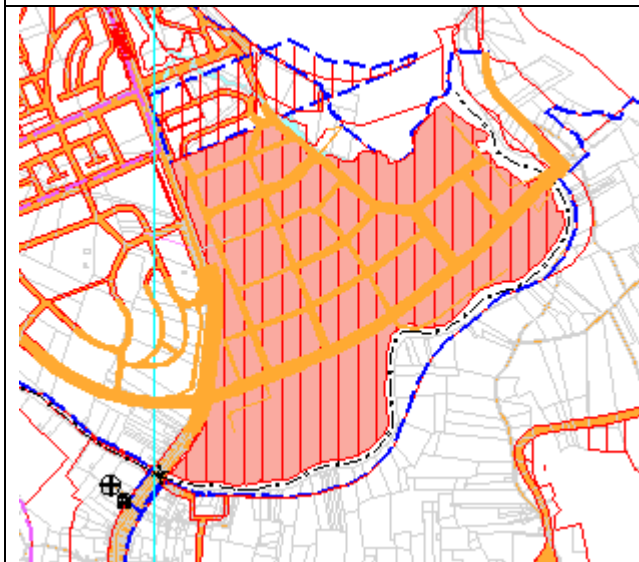

Khu Tái định cư phức hợp Vinh Đầm (98ha)
Địa điểm: Xã Dương Tơ