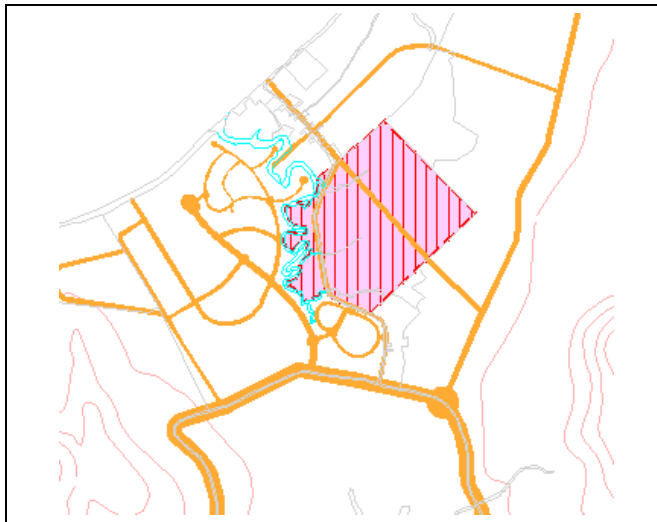

Khu tái định cư Hàm Ninh (14ha)
Địa điểm: Xã Hàm Ninh

Khu du lịch nghỉ dưỡng (48,18ha)
Địa điểm: Xã Cửa Cạn

	
<p>Khu dân cư, khu biệt thự The Garden House (2,68ha) Địa điểm: Xã Cửa Dương</p>	<p>Khu du lịch sinh thái Việt Úc (13,66ha) Địa điểm: Xã Bãi Thơm</p>
	
<p>Khu nghỉ dưỡng Thiên Đường (8,88ha) Địa điểm: Xã Dương Tơ</p>	<p>Khu Silk path City (25,24ha) Địa điểm: Phường Dương Đông</p>
	
<p>Khu dân cư Xuân Hoàng (9,38ha) Địa điểm: Xã Cửa Dương, TT. Dương Đông</p>	<p>Khu du lịch sinh thái tại bãi Ông Lang (6,66ha) Địa điểm: Xã Cửa Dương</p>

Khu du lịch sinh thái - sân golf Bãi Vòng (461,80ha)
Địa điểm: Xã Dương Tơ

Khu DLST Rạch Tràm (173,71ha)
Địa điểm: Xã Bãi Thơm

Khu đô thị - thương mại - du lịch (265,70ha)
Địa điểm: Phường An Thới

Khu đô thị Gateway (74,69ha)
Địa điểm: Phường An Thới

Khu dân cư Làng Chài Rạch Vem (39,92ha)
Địa điểm: Xã Gành Dầu

Đầu giá đất ở (Sân bay cũ: 9,56ha)
Địa điểm: Phường Dương Đông

KDL sinh thái Sông Biển Cửa Cạn (8,08ha)
Địa điểm: Xã Cửa Cạn

Khu dân cư, TĐC và nhà ở xã hội Cửa Cạn (38,20ha)
Địa điểm: Xã Cửa Cạn

Đầu giá đất TMDV (Sân bay cũ: 10,27ha)
Địa điểm: Phường Dương Đông

Đầu giá đất dịch vụ hỗn hợp (Sân bay cũ: 8,62ha)
Địa điểm: Phường Dương Đông

	
<p>Khu - cụm Công nghiệp Hàm Ninh (59,16ha) Địa điểm: Xã Hàm Ninh</p>	<p>Khu du lịch sinh thái Đoàn Ánh Dương (16,79ha) Địa điểm: Xã Cửa Cạn</p>
	
<p>Khu du lịch OCEAN FLOWERS (18,90ha) Địa điểm: Xã Dương Tơ</p>	<p>Khu du lịch nghỉ dưỡng Bắc Bãi Thơm (49,22ha) Địa điểm: Xã Bãi Thơm</p>
	
<p>Trạm 110kV Bắc Phú Quốc (0,48ha) Địa điểm: Xã Cửa Cạn</p>	<p>Trạm biến áp 110kV Nam Phú Quốc (0,45ha) Địa điểm: Phường An Thới</p>