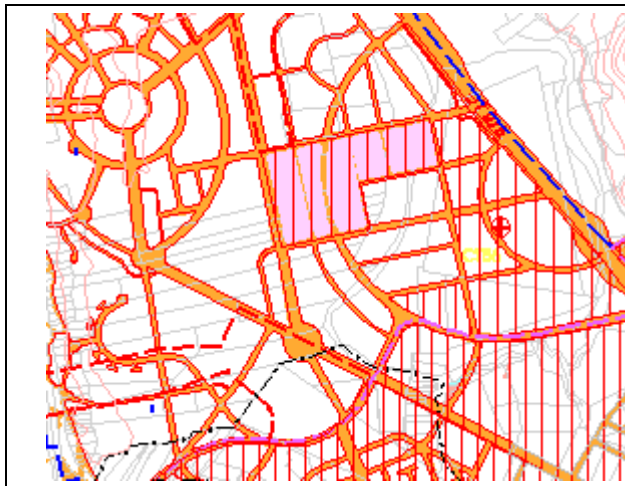

Khu thương mại - nghỉ dưỡng Sao Biển (6,40ha)
Địa điểm: Xã Dương Tơ

Khu dân cư căn nhà mơ ước (59,70ha)
Địa điểm: Xã Dương Tơ

Khu thương mại (C. trình đầu giá công an là 0,66ha)
Địa điểm: Xã Dương Tơ

Khu DLND Kim Quy Phú Quốc (3,43ha)
Địa điểm: Xã Dương Tơ

Nhà máy xử lý nước hồ Dương Đông (1,23ha)
Địa điểm: Xã Cửa Dương

Khu đô thị cao cấp Đại Thành (52,20ha)
Địa điểm: Phường An Thới

Khu DC Nam rạch Cửa Cạn (34,30ha)
Địa điểm: Xã Cửa Cạn

Khu dân cư Green Park (10,85ha)
Địa điểm: Xã Cửa Cạn

	
<p>Khu DLSTND Bãi Vòng (34,31ha) Địa điểm: Xã Hàm Ninh</p>	<p>Khu biệt thự nghỉ dưỡng – Village Bung Gôi (3,48ha) Địa điểm: Xã Cửa Dương</p>
	
<p>Khu biệt thự cao cấp (7,37ha) Địa điểm: Xã Cửa Dương</p>	<p>Khu dân cư Ngọc Mai (12,94ha) Địa điểm: Xã Dương Tô</p>
	
<p>Khu DC, du lịch làng nghề (10,69ha) Địa điểm: Xã Gành Dầu</p>	<p>Khu du lịch Bãi Ông Lang (28,50ha) Địa điểm: Xã Cửa Dương</p>

Khu dân cư hỗn hợp Đông Sơn – Bãi Trường (13,10ha)
Địa điểm: Xã Dương Tơ

Hồ Cửa Cạn (165ha)
Địa điểm: Xã Cửa Dương

Trường Đào tạo nghiệp vụ du lịch (4,02ha)
Địa điểm: Xã Dương Tơ

Khu du lịch - Dân cư Nam Bãi Trường
Địa điểm: Xã Dương Tơ