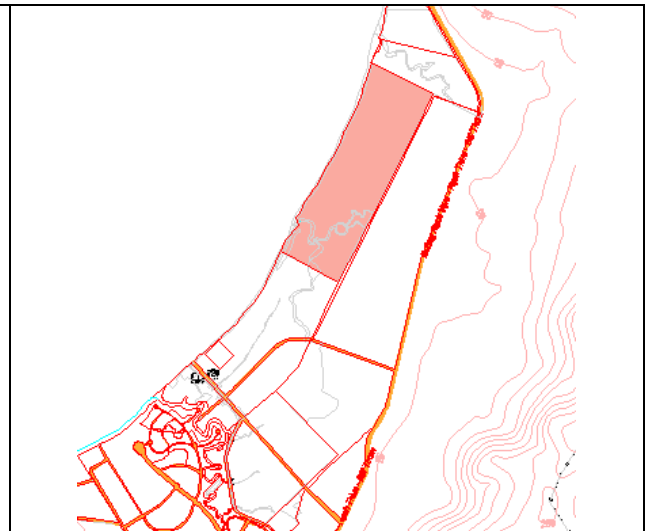

**PHỤ LỤC SƠ ĐỒ VỊ TRÍ
CÁC CÔNG TRÌNH, DỰ ÁN THỰC HIỆN TRONG NĂM 2023
THÀNH PHỐ PHÚ QUỐC – TỈNH KIÊN GIANG**

	
<p style="text-align: center;">Kho đạn Vùng 5 Hải quân (giai đoạn 1: 15,16ha) Địa điểm: Xã Dương Tơ</p>	<p style="text-align: center;">Tiểu đoàn Đặc công nước (8,0ha) Địa điểm: Xã Bãi Thơm</p>
	
<p style="text-align: center;">Khu biệt thự DETACO Phú Quốc (8,87ha) Địa điểm: Xã Dương Tơ</p>	<p style="text-align: center;">Khu nghỉ dưỡng Sunset Sanato (6,20ha) Địa điểm: Xã Dương Tơ</p>
	
<p style="text-align: center;">KDL sinh thái Vũng Bầu (giai đoạn II: 18,40ha) Địa điểm: Xã Cửa Cạn</p>	<p style="text-align: center;">Khu nghỉ dưỡng Hương Hải (4,50ha) Địa điểm: Phường An Thới</p>

KDL Đảo Quý Thế Giới (5,90ha)
Địa điểm: Xã Cửa Dương

KDL sinh thái Eo Xoài (10,54ha)
Địa điểm: Xã Cửa Dương

Khu nhà ở quân nhân (7,8ha)
Địa điểm: Xã Cửa Cạn

KDL Quý Hải (mở rộng)
Địa điểm: Xã Dương Tơ

KDL Vinh Phát (mở rộng)
Địa điểm: Xã Dương Tơ

KDL Hồng An (3,50ha)
Địa điểm: Xã Dương Tơ

Khu du lịch Sonasea Residence (62,0ha)
Địa điểm: Xã Dương Tơ

KDL sinh thái nhà vườn Rạch Vẹm (55,01ha)
Địa điểm: Xã Gành Dầu

Khu dân cư Phú Quốc Housing (49,22ha)
Địa điểm: Xã Dương Tơ

Khu DC mật độ thấp ấp Đường Bào (10ha)
Địa điểm: Xã Dương Tơ

Khu DLND Kim Quy Phú Quốc (3,43ha)
Địa điểm: Xã Dương Tơ

Khu DLST Việt Resort (10,0ha)
Địa điểm: Xã Gành Dầu

Chi cục Hải Quan Phú Quốc (0,52ha)
Địa điểm: Xã Hàm Ninh