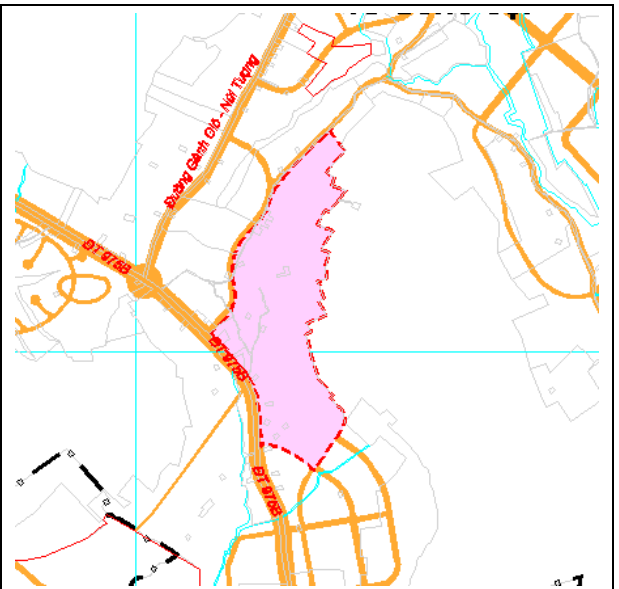

Khu dân cư ấp Gành Gió (37,52ha)
Địa điểm: Xã Cửa Dương.