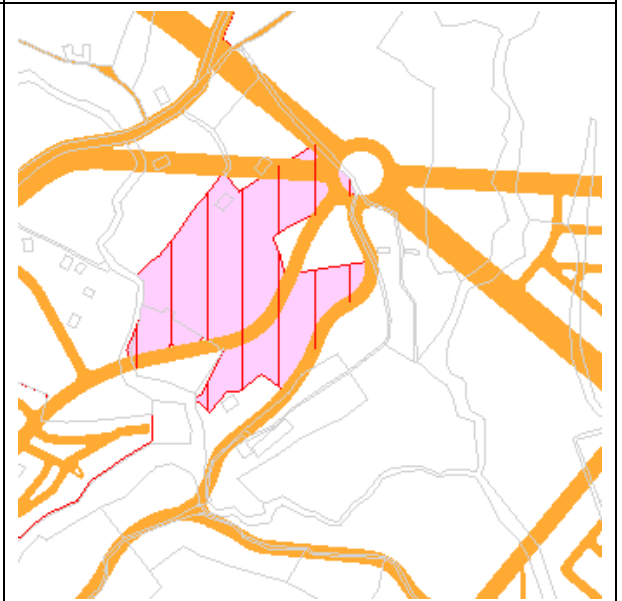

Khu DC mật độ thấp ấp Đường Bào (10ha)
Địa điểm: Xã Dương Tơ

Khu DLND Kim Quy Phú Quốc (3,43ha)
Địa điểm: Xã Dương Tơ

Khu DLST Việt Resort (10,0ha)
Địa điểm: Xã Gành Dầu

Chi cục Hải Quan Phú Quốc (0,52ha)
Địa điểm: Xã Hàm Ninh

	
<p>Dự án Helios Coastal City (51,84ha). Địa điểm: xã Cửa Dương.</p>	<p>Khu NDCC và DLST Melody Land (15,24ha). Địa điểm: xã Hàm Ninh.</p>
 <p>Vpq</p>	
<p>Khu hậu cần và dịch vụ du lịch (khu B: 3,0ha) Địa điểm: Xã Bãi Thơm.</p>	<p>Khu du lịch và chăm sóc sức khỏe gành gió (22,44ha) Địa điểm: Xã Cửa Dương, P. Dương Đông.</p>
	
<p>Khu nghỉ dưỡng Thiên đường Phú Quốc (8,87ha) Địa điểm: Xã Dương Tơ.</p>	<p>Trường đào tạo nghiệp vụ du lịch (4,03ha) Địa điểm: Xã Dương Tơ.</p>

	
<p>Khách sạn Sunset Panorama (0,53ha) Địa điểm: Phường An Thới.</p>	<p>Hồ chứa nước Thổ Châu (5,0ha) Địa điểm: Xã Thổ Châu.</p>
	
<p>Trạm y tế phường Dương Đông (0,23ha) Địa điểm: Phường Dương Đông.</p>	<p>Khu dân cư Đô thị xanh Bãi Thơm (35,02ha) Địa điểm: Xã Bãi Thơm.</p>
	
<p>Khu dân cư Làng chài Rạch Vẹm (39,92ha) Địa điểm: Xã Gành Dầu.</p>	<p>Khu TĐC tại chỗ (KDC Thung Lũng Tím: 0,56ha). Địa điểm: Xã Dương Tô.</p>

Khu đất đầu giá tại khu phố 7 (0,63ha)
Địa điểm: Phường Dương Đông.

Khu Biệt thự cao cấp Village Bung Gôi (3,48ha).
Địa điểm: Xã Cửa Dương.

Khu dân cư Khánh Hiệp Phú Quốc (5,60ha)
Địa điểm: Xã Dương Tơ.