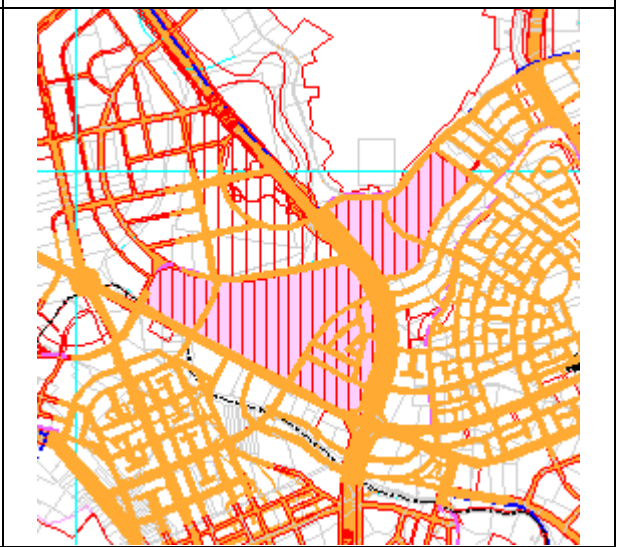

Khu DC mật độ thấp ấp Đường Bào (10ha)
Địa điểm: Xã Dương Tơ

Khu DLND Kim Quy Phú Quốc (3,43ha)
Địa điểm: Xã Dương Tơ

Khu DLST Việt Resort (10,0ha)
Địa điểm: Xã Gành Dầu

Chi cục Hải Quan Phú Quốc (0,52ha)
Địa điểm: Xã Hàm Ninh

Khu thương mại - nghỉ dưỡng Sao Biển (6,40ha)
Địa điểm: Xã Dương Tơ

Khu dân cư căn nhà mơ ước (59,70ha)
Địa điểm: Xã Dương Tơ

Khu thương mại (C. trình đầu giá công an là 0,66ha)
Địa điểm: Xã Dương Tơ

Khu DLND Kim Quy Phú Quốc (3,43ha)
Địa điểm: Xã Dương Tơ

Nhà máy xử lý nước hồ Dương Đông (1,23ha)
Địa điểm: Xã Cửa Dương

Khu đô thị cao cấp Đại Thành (52,20ha)
Địa điểm: Phường An Thới

Khu DC Nam rạch Cửa Cạn (34,30ha)
Địa điểm: Xã Cửa Cạn

Khu dân cư Green Park (10,85ha)
Địa điểm: Xã Cửa Cạn

	
<p>Khu DLSTND Bãi Vòng (34,31ha) Địa điểm: Xã Hàm Ninh</p>	<p>Khu biệt thự nghỉ dưỡng – Village Bung Gôi (3,48ha) Địa điểm: Xã Cửa Dương</p>
	
<p>Khu biệt thự cao cấp (7,37ha) Địa điểm: Xã Cửa Dương</p>	<p>Khu dân cư Ngọc Mai (12,94ha) Địa điểm: Xã Dương Tô</p>
	
<p>Khu DC, du lịch làng nghề (10,69ha) Địa điểm: Xã Gành Dầu</p>	<p>Khu du lịch Bãi Ông Lang (28,50ha) Địa điểm: Xã Cửa Dương</p>