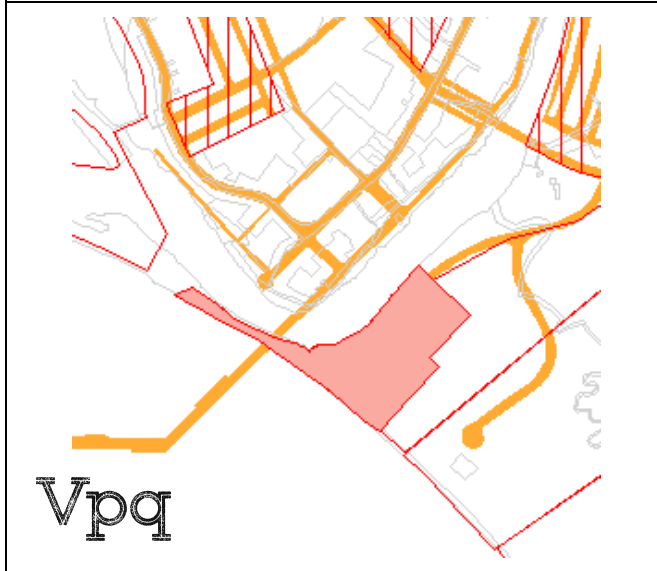

Khu DC mật độ thấp ấp Đường Bào (10ha)
Địa điểm: Xã Dương Tơ

Khu DLND Kim Quy Phú Quốc (3,43ha)
Địa điểm: Xã Dương Tơ

Khu DLST Việt Resort (10,0ha)
Địa điểm: Xã Gành Dầu

Chi cục Hải Quan Phú Quốc (0,52ha)
Địa điểm: Xã Hàm Ninh

Khu dân cư hỗn hợp Đông Sơn – Bãi Trường (13,10ha)
Địa điểm: Xã Dương Tơ

Hồ Cửa Cạn (165ha)
Địa điểm: Xã Cửa Dương

Trường Đào tạo nghiệp vụ du lịch (4,02ha)
Địa điểm: Xã Dương Tơ

Khu du lịch - Dân cư Nam Bãi Trường
Địa điểm: Xã Dương Tơ

Khu du lịch sinh thái - sân golf Bãi Vòng (461,80ha)
Địa điểm: Xã Dương Tơ

Khu DLST Rạch Tràm (173,71ha)
Địa điểm: Xã Bãi Thơm

Khu đô thị - thương mại - du lịch (265,70ha)
Địa điểm: Phường An Thới

Khu đô thị Gateway (74,69ha)
Địa điểm: Phường An Thới

Khu dân cư Làng Chài Rạch Vem (39,92ha)
Địa điểm: Xã Gành Dầu

Đầu giá đất ở (Sân bay cũ: 9,56ha)
Địa điểm: Phường Dương Đông

KDL sinh thái Sông Biển Cửa Cạn (8,08ha)
Địa điểm: Xã Cửa Cạn

Khu dân cư, TĐC và nhà ở xã hội Cửa Cạn (38,20ha)
Địa điểm: Xã Cửa Cạn