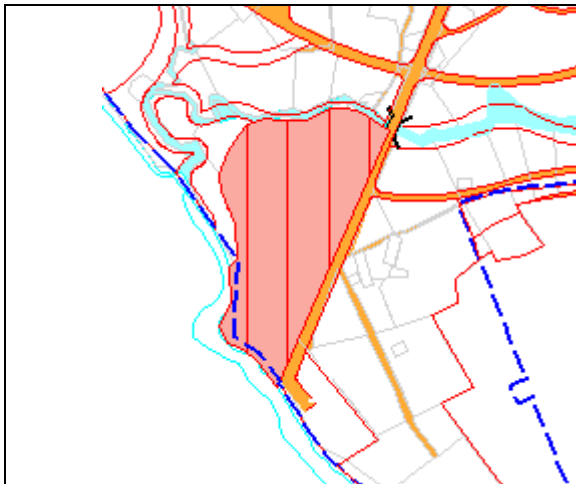

**PHỤ LỤC SƠ ĐỒ VỊ TRÍ
CÁC CÔNG TRÌNH, DỰ ÁN THỰC HIỆN TRONG NĂM 2023
THÀNH PHỐ PHÚ QUỐC – TỈNH KIÊN GIANG**

	
<p style="text-align: center;">Kho đạn Vùng 5 Hải quân (giai đoạn 1: 15,16ha) Địa điểm: Xã Dương Tơ</p>	<p style="text-align: center;">Tiểu đoàn Đặc công nước (8,0ha) Địa điểm: Xã Bãi Thơm</p>
	
<p style="text-align: center;">Khu biệt thự DETACO Phú Quốc (8,87ha) Địa điểm: Xã Dương Tơ</p>	<p style="text-align: center;">Khu nghỉ dưỡng Sunset Sanato (6,20ha) Địa điểm: Xã Dương Tơ</p>
	
<p style="text-align: center;">KDL sinh thái Vũng Bầu (giai đoạn II: 18,40ha) Địa điểm: Xã Cửa Cạn</p>	<p style="text-align: center;">Khu nghỉ dưỡng Hương Hải (4,50ha) Địa điểm: Phường An Thới</p>

	
<p>Khu DV hậu cần cảng Bãi Vòng (57,29ha) Địa điểm: Xã Hàm Ninh</p>	<p>Dự án thuộc lô số 6 – KDL Bãi Sao (36,88ha) Địa điểm: Phường An Thới</p>
	
<p>KDL sinh thái Đồi Cửa Cạn (33,34ha) Trong đó: Chuyển MĐ 10,25ha, thuê RDD 23,10ha Địa điểm: Xã Cửa Cạn</p>	<p>KDL sinh thái Green Hill (76ha) Địa điểm: Xã Cửa Cạn, Gành Dầu</p>
	
<p>KDL nghỉ dưỡng Rạch Nhum (16,21ha) Địa điểm: Xã Gành Dầu</p>	<p>KDL sinh thái Phú Cường – Bãi Dài (25ha) Địa điểm: Xã Gành Dầu</p>

KDL Đảo Quý Thế Giới (5,90ha)
Địa điểm: Xã Cửa Dương

KDL sinh thái Eo Xoài (10,54ha)
Địa điểm: Xã Cửa Dương

Khu nhà ở quân nhân (7,8ha)
Địa điểm: Xã Cửa Cạn

KDL Quý Hải (mở rộng)
Địa điểm: Xã Dương Tơ

KDL Vinh Phát (mở rộng)
Địa điểm: Xã Dương Tơ

Khu DC mật độ thấp ấp Đường Bào (10ha)
Địa điểm: Xã Dương Tơ

Khu DLND Kim Quy Phú Quốc (3,43ha)
Địa điểm: Xã Dương Tơ

Khu DLST Việt Resort (10,0ha)
Địa điểm: Xã Gành Dầu

Chi cục Hải Quan Phú Quốc (0,52ha)
Địa điểm: Xã Hàm Ninh