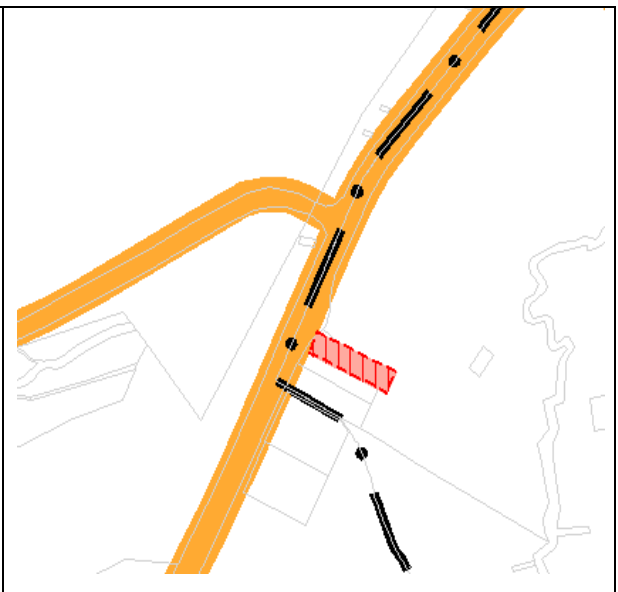

Khu DC mật độ thấp ấp Đường Bào (10ha)
Địa điểm: Xã Dương Tơ

Khu DLND Kim Quy Phú Quốc (3,43ha)
Địa điểm: Xã Dương Tơ

Khu DLST Việt Resort (10,0ha)
Địa điểm: Xã Gành Dầu

Chi cục Hải Quan Phú Quốc (0,52ha)
Địa điểm: Xã Hàm Ninh