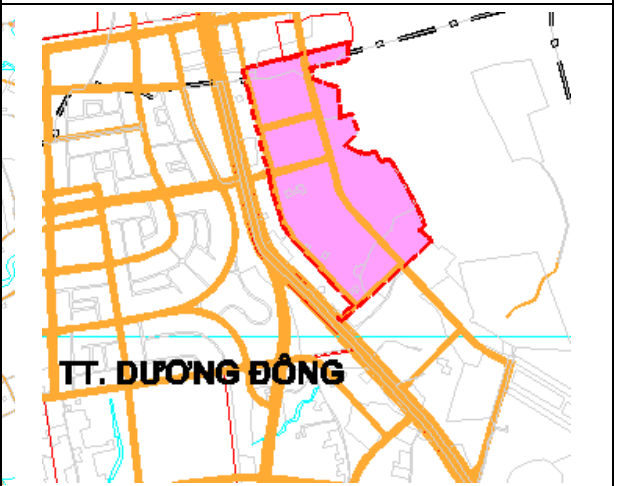

 <p>Vpq</p>	
<p>Khu hỗn hợp DL kết hợp sản xuất giống ngọc trai (4,91ha). Địa điểm: Phường An Thới.</p>	<p>Khu công viên và dịch vụ kinh doanh Ngọc Trai Biên Phú Quốc (1,43ha). Địa điểm: Phường An Thới.</p>
	 <p>XÃ CỬA DƯƠNG</p> <p>10</p>
<p>Dự án Star Hill An Thới (3,52ha). Địa điểm: Phường An Thới.</p>	<p>Khu đô thị phức hợp Đồng Tâm Group (55,89ha). Địa điểm: Xã Cửa Dương.</p>
 <p>ẤP BÃI VÔNG</p>	 <p>BUNG CỘI</p>
<p>Khu du lịch sinh thái Mạnh Điền (15,60ha). Địa điểm: Xã Hàm Ninh.</p>	<p>Khu DCCC Phú Quốc Botanic Garden (23,96ha). Địa điểm: Xã Cửa Dương.</p>

Khu dân cư cao cấp Cây Kè - Gành Gió (26,94ha)
Địa điểm: Xã Cửa Dương.

Khu dân cư ấp Gành Gió (37,52ha)
Địa điểm: Xã Cửa Dương.

Khu dân cư Phú Việt (19,11ha)
Địa điểm: Xã Cửa Dương.

Khu dân cư Anh Linh (26,91ha)
Địa điểm: Phường Dương Đông.