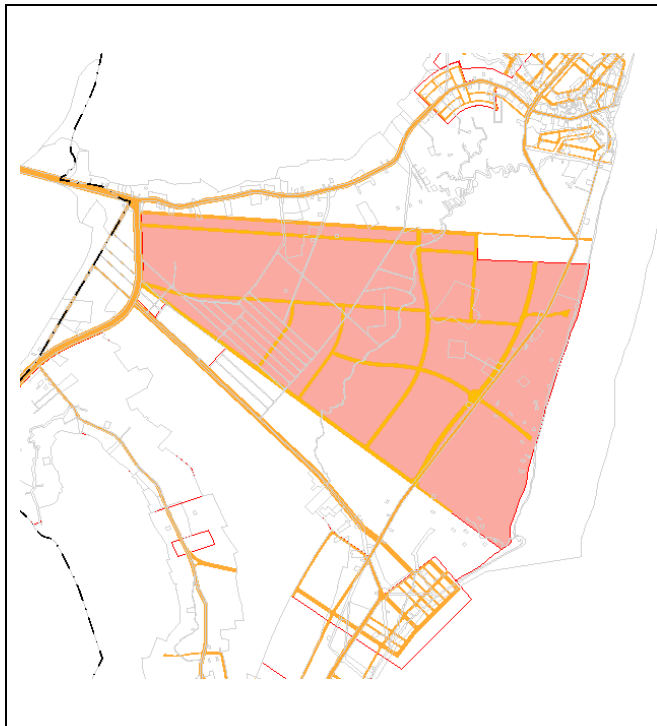

	
<p>Khu DLSTND Bãi Vòng (34,31ha) Địa điểm: Xã Hàm Ninh</p>	<p>Khu biệt thự nghỉ dưỡng – Village Bung Gôi (3,48ha) Địa điểm: Xã Cửa Dương</p>
	
<p>Khu biệt thự cao cấp (7,37ha) Địa điểm: Xã Cửa Dương</p>	<p>Khu dân cư Ngọc Mai (12,94ha) Địa điểm: Xã Dương Tô</p>
	
<p>Khu DC, du lịch làng nghề (10,69ha) Địa điểm: Xã Gành Dầu</p>	<p>Khu du lịch Bãi Ông Lang (28,50ha) Địa điểm: Xã Cửa Dương</p>

Khu dân cư hỗn hợp Đông Sơn – Bãi Trường (13,10ha)
Địa điểm: Xã Dương Tơ

Hồ Cửa Cạn (165ha)
Địa điểm: Xã Cửa Dương

Trường Đào tạo nghiệp vụ du lịch (4,02ha)
Địa điểm: Xã Dương Tơ

Khu du lịch - Dân cư Nam Bãi Trường
Địa điểm: Xã Dương Tơ

Khu tái định cư Hàm Ninh (14ha)
Địa điểm: Xã Hàm Ninh

Khu du lịch nghỉ dưỡng (48,18ha)
Địa điểm: Xã Cửa Cạn

	
<p>Khu dân cư, khu biệt thự The Garden House (2,68ha) Địa điểm: Xã Cửa Dương</p>	<p>Khu du lịch sinh thái Việt Úc (13,66ha) Địa điểm: Xã Bãi Thơm</p>
	
<p>Khu nghỉ dưỡng Thiên Đường (8,88ha) Địa điểm: Xã Dương Tơ</p>	<p>Khu Silk path City (25,24ha) Địa điểm: Phường Dương Đông</p>
	
<p>Khu dân cư Xuân Hoàng (9,38ha) Địa điểm: Xã Cửa Dương, TT. Dương Đông</p>	<p>Khu du lịch sinh thái tại bãi Ông Lang (6,66ha) Địa điểm: Xã Cửa Dương</p>

Khu du lịch sinh thái - sân golf Bãi Vòng (461,80ha)
Địa điểm: Xã Dương Tơ

Khu DLST Rạch Tràm (173,71ha)
Địa điểm: Xã Bãi Thơm

Khu đô thị - thương mại - du lịch (265,70ha)
Địa điểm: Phường An Thới

Khu đô thị Gateway (74,69ha)
Địa điểm: Phường An Thới