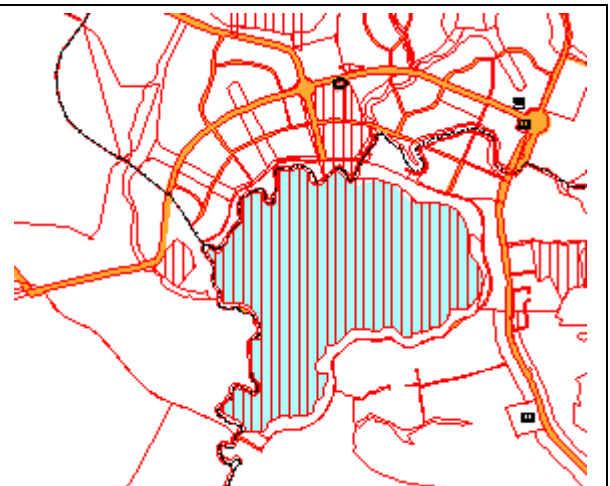

Khu thương mại - nghỉ dưỡng Sao Biển (6,40ha)
Địa điểm: Xã Dương Tơ

Khu dân cư căn nhà mơ ước (59,70ha)
Địa điểm: Xã Dương Tơ

Khu thương mại (C. trình đầu giá công an là 0,66ha)
Địa điểm: Xã Dương Tơ

Khu DLND Kim Quy Phú Quốc (3,43ha)
Địa điểm: Xã Dương Tơ

Nhà máy xử lý nước hồ Dương Đông (1,23ha)
Địa điểm: Xã Cửa Dương

Khu đô thị cao cấp Đại Thành (52,20ha)
Địa điểm: Phường An Thới

Khu DC Nam rạch Cửa Cạn (34,30ha)
Địa điểm: Xã Cửa Cạn

Khu dân cư Green Park (10,85ha)
Địa điểm: Xã Cửa Cạn

	
<p>Khu DLSTND Bãi Vòng (34,31ha) Địa điểm: Xã Hàm Ninh</p>	<p>Khu biệt thự nghỉ dưỡng – Village Bung Gôi (3,48ha) Địa điểm: Xã Cửa Dương</p>
	
<p>Khu biệt thự cao cấp (7,37ha) Địa điểm: Xã Cửa Dương</p>	<p>Khu dân cư Ngọc Mai (12,94ha) Địa điểm: Xã Dương Tô</p>
	
<p>Khu DC, du lịch làng nghề (10,69ha) Địa điểm: Xã Gành Dầu</p>	<p>Khu du lịch Bãi Ông Lang (28,50ha) Địa điểm: Xã Cửa Dương</p>

Khu dân cư hỗn hợp Đông Sơn – Bãi Trường (13,10ha)
Địa điểm: Xã Dương Tơ

Hồ Cửa Cạn (165ha)
Địa điểm: Xã Cửa Dương

Trường Đào tạo nghiệp vụ du lịch (4,02ha)
Địa điểm: Xã Dương Tơ

Khu du lịch - Dân cư Nam Bãi Trường
Địa điểm: Xã Dương Tơ