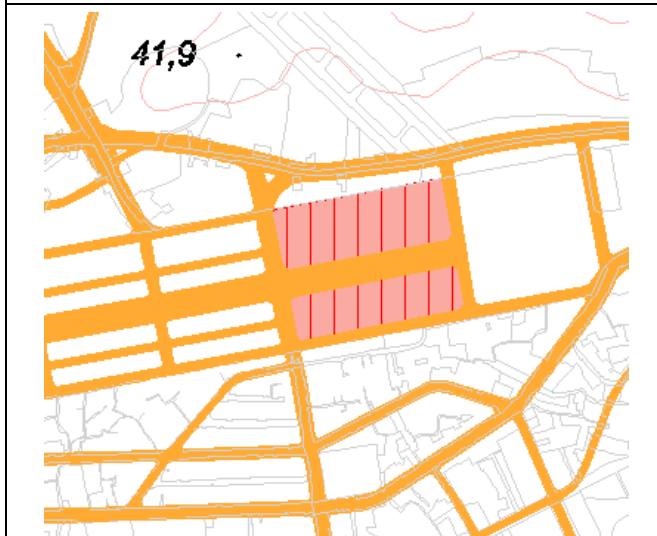

Khu du lịch sinh thái - sân golf Bãi Vòng (461,80ha)
Địa điểm: Xã Dương Tơ

Khu DLST Rạch Tràm (173,71ha)
Địa điểm: Xã Bãi Thơm

Khu đô thị - thương mại - du lịch (265,70ha)
Địa điểm: Phường An Thới

Khu đô thị Gateway (74,69ha)
Địa điểm: Phường An Thới

Khu dân cư Làng Chài Rạch Vem (39,92ha)
Địa điểm: Xã Gành Dầu

Đầu giá đất ở (Sân bay cũ: 9,56ha)
Địa điểm: Phường Dương Đông

KDL sinh thái Sông Biển Cửa Cạn (8,08ha)
Địa điểm: Xã Cửa Cạn

Khu dân cư, TĐC và nhà ở xã hội Cửa Cạn (38,20ha)
Địa điểm: Xã Cửa Cạn

Đầu giá đất TMDV (Sân bay cũ: 10,27ha)
Địa điểm: Phường Dương Đông

Đầu giá đất dịch vụ hỗn hợp (Sân bay cũ: 8,62ha)
Địa điểm: Phường Dương Đông

	
<p>Khu - cụm Công nghiệp Hàm Ninh (59,16ha) Địa điểm: Xã Hàm Ninh</p>	<p>Khu du lịch sinh thái Đoàn Ánh Dương (16,79ha) Địa điểm: Xã Cửa Cạn</p>
	
<p>Khu du lịch OCEAN FLOWERS (18,90ha) Địa điểm: Xã Dương Tơ</p>	<p>Khu du lịch nghỉ dưỡng Bắc Bãi Thơm (49,22ha) Địa điểm: Xã Bãi Thơm</p>
	
<p>Trạm 110kV Bắc Phú Quốc (0,48ha) Địa điểm: Xã Cửa Cạn</p>	<p>Trạm biến áp 110kV Nam Phú Quốc (0,45ha) Địa điểm: Phường An Thới</p>