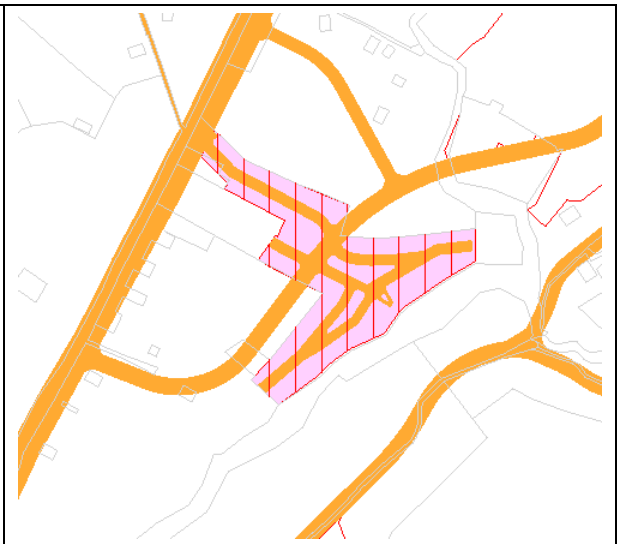

Khu Biệt thự cao cấp Village Bung Gôi (3,48ha).
Địa điểm: Xã Cửa Dương.