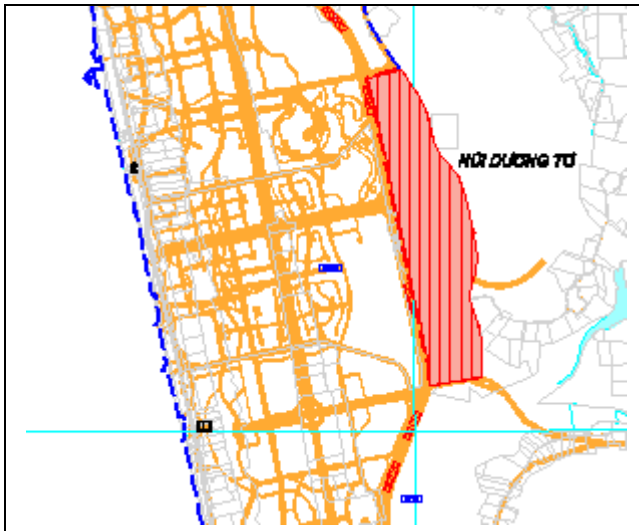

**PHỤ LỤC SƠ ĐỒ VỊ TRÍ
CÁC CÔNG TRÌNH, DỰ ÁN THỰC HIỆN TRONG NĂM 2023
THÀNH PHỐ PHÚ QUỐC – TỈNH KIÊN GIANG**

	
<p style="text-align: center;">Kho đạn Vùng 5 Hải quân (giai đoạn 1: 15,16ha) Địa điểm: Xã Dương Tơ</p>	<p style="text-align: center;">Tiểu đoàn Đặc công nước (8,0ha) Địa điểm: Xã Bãi Thơm</p>
	
<p style="text-align: center;">Khu biệt thự DETACO Phú Quốc (8,87ha) Địa điểm: Xã Dương Tơ</p>	<p style="text-align: center;">Khu nghỉ dưỡng Sunset Sanato (6,20ha) Địa điểm: Xã Dương Tơ</p>
	
<p style="text-align: center;">KDL sinh thái Vũng Bầu (giai đoạn II: 18,40ha) Địa điểm: Xã Cửa Cạn</p>	<p style="text-align: center;">Khu nghỉ dưỡng Hương Hải (4,50ha) Địa điểm: Phường An Thới</p>

KDL Đảo Quý Thế Giới (5,90ha)
Địa điểm: Xã Cửa Dương

KDL sinh thái Eo Xoài (10,54ha)
Địa điểm: Xã Cửa Dương

Khu nhà ở quân nhân (7,8ha)
Địa điểm: Xã Cửa Cạn

KDL Quý Hải (mở rộng)
Địa điểm: Xã Dương Tơ

KDL Vinh Phát (mở rộng)
Địa điểm: Xã Dương Tơ

KDL Hồng An (3,50ha)
Địa điểm: Xã Dương Tơ

Khu du lịch Sonasea Residence (62,0ha)
Địa điểm: Xã Dương Tơ

KDL sinh thái nhà vườn Rạch Vẹm (55,01ha)
Địa điểm: Xã Gành Dầu

Khu dân cư Phú Quốc Housing (49,22ha)
Địa điểm: Xã Dương Tơ

Khu DC mật độ thấp ấp Đường Bào (10ha)
Địa điểm: Xã Dương Tơ

Khu DLND Kim Quy Phú Quốc (3,43ha)
Địa điểm: Xã Dương Tơ

Khu DLST Việt Resort (10,0ha)
Địa điểm: Xã Gành Dầu

Chi cục Hải Quan Phú Quốc (0,52ha)
Địa điểm: Xã Hàm Ninh