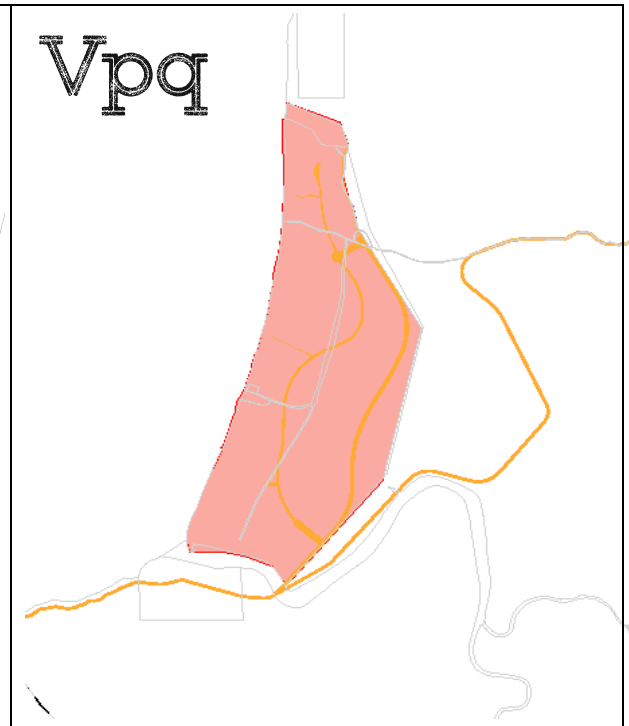

Khu DC mật độ thấp ấp Đường Bào (10ha)
Địa điểm: Xã Dương Tơ

Khu DLND Kim Quy Phú Quốc (3,43ha)
Địa điểm: Xã Dương Tơ

Khu DLST Việt Resort (10,0ha)
Địa điểm: Xã Gành Dầu

Chi cục Hải Quan Phú Quốc (0,52ha)
Địa điểm: Xã Hàm Ninh

Khu dân cư hỗn hợp Đông Sơn – Bãi Trường (13,10ha)
Địa điểm: Xã Dương Tơ

Hồ Cửa Cạn (165ha)
Địa điểm: Xã Cửa Dương

Trường Đào tạo nghiệp vụ du lịch (4,02ha)
Địa điểm: Xã Dương Tơ

Khu du lịch - Dân cư Nam Bãi Trường
Địa điểm: Xã Dương Tơ

Khu tái định cư Hàm Ninh (14ha)
Địa điểm: Xã Hàm Ninh

Khu du lịch nghỉ dưỡng (48,18ha)
Địa điểm: Xã Cửa Cạn

	
<p>Khu dân cư, khu biệt thự The Garden House (2,68ha) Địa điểm: Xã Cửa Dương</p>	<p>Khu du lịch sinh thái Việt Úc (13,66ha) Địa điểm: Xã Bãi Thơm</p>
	
<p>Khu nghỉ dưỡng Thiên Đường (8,88ha) Địa điểm: Xã Dương Tơ</p>	<p>Khu Silk path City (25,24ha) Địa điểm: Phường Dương Đông</p>
	
<p>Khu dân cư Xuân Hoàng (9,38ha) Địa điểm: Xã Cửa Dương, TT. Dương Đông</p>	<p>Khu du lịch sinh thái tại bãi Ông Lang (6,66ha) Địa điểm: Xã Cửa Dương</p>

Khu du lịch sinh thái - sân golf Bãi Vòng (461,80ha)
Địa điểm: Xã Dương Tơ

Khu DLST Rạch Tràm (173,71ha)
Địa điểm: Xã Bãi Thơm

Khu đô thị - thương mại - du lịch (265,70ha)
Địa điểm: Phường An Thới

Khu đô thị Gateway (74,69ha)
Địa điểm: Phường An Thới