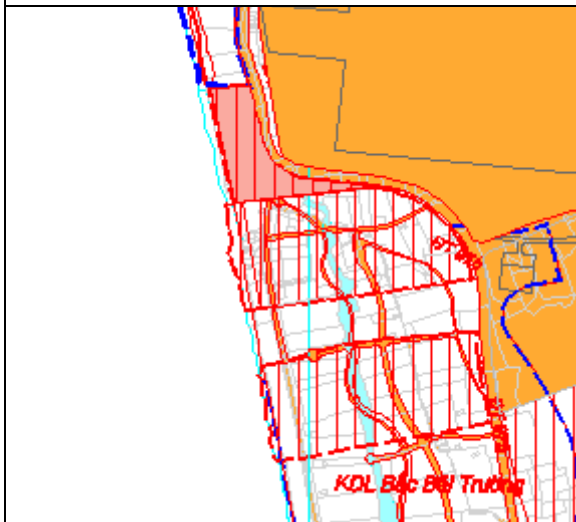

**PHỤ LỤC SƠ ĐỒ VỊ TRÍ
CÁC CÔNG TRÌNH, DỰ ÁN THỰC HIỆN TRONG NĂM 2023
THÀNH PHỐ PHÚ QUỐC – TỈNH KIÊN GIANG**

	
<p style="text-align: center;">Kho đạn Vùng 5 Hải quân (giai đoạn 1: 15,16ha) Địa điểm: Xã Dương Tơ</p>	<p style="text-align: center;">Tiểu đoàn Đặc công nước (8,0ha) Địa điểm: Xã Bãi Thơm</p>
	
<p style="text-align: center;">Khu biệt thự DETACO Phú Quốc (8,87ha) Địa điểm: Xã Dương Tơ</p>	<p style="text-align: center;">Khu nghỉ dưỡng Sunset Sanato (6,20ha) Địa điểm: Xã Dương Tơ</p>
	
<p style="text-align: center;">KDL sinh thái Vũng Bầu (giai đoạn II: 18,40ha) Địa điểm: Xã Cửa Cạn</p>	<p style="text-align: center;">Khu nghỉ dưỡng Hương Hải (4,50ha) Địa điểm: Phường An Thới</p>

KDL Đảo Quý Thế Giới (5,90ha)
Địa điểm: Xã Cửa Dương

KDL sinh thái Eo Xoài (10,54ha)
Địa điểm: Xã Cửa Dương

Khu nhà ở quân nhân (7,8ha)
Địa điểm: Xã Cửa Cạn

KDL Quý Hải (mở rộng)
Địa điểm: Xã Dương Tơ

KDL Vinh Phát (mở rộng)
Địa điểm: Xã Dương Tơ

KDL Hồng An (3,50ha)
Địa điểm: Xã Dương Tơ

Khu du lịch Sonasea Residence (62,0ha)
Địa điểm: Xã Dương Tơ

KDL sinh thái nhà vườn Rạch Vẹm (55,01ha)
Địa điểm: Xã Gành Dầu

Khu dân cư Phú Quốc Housing (49,22ha)
Địa điểm: Xã Dương Tơ

Khu DC mật độ thấp ấp Đường Bào (10ha)
Địa điểm: Xã Dương Tơ

Khu DLND Kim Quy Phú Quốc (3,43ha)
Địa điểm: Xã Dương Tơ

Khu DLST Việt Resort (10,0ha)
Địa điểm: Xã Gành Dầu

Chi cục Hải Quan Phú Quốc (0,52ha)
Địa điểm: Xã Hàm Ninh