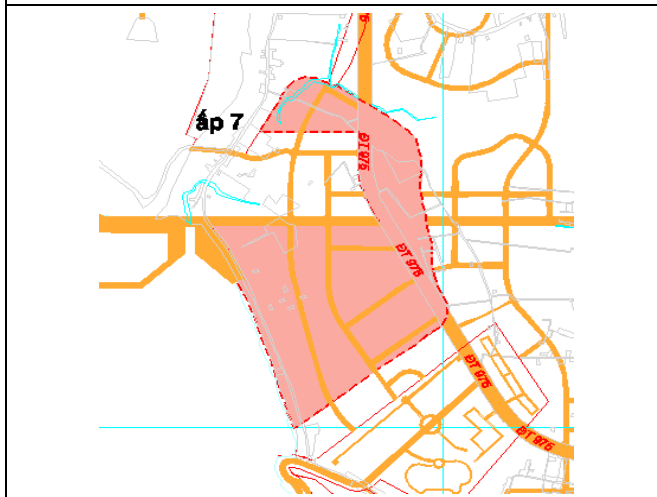

Khu hỗn hợp thương mại, dịch vụ Bãi Đất Đỏ (83,45ha).
Địa điểm: Phường An Thới.