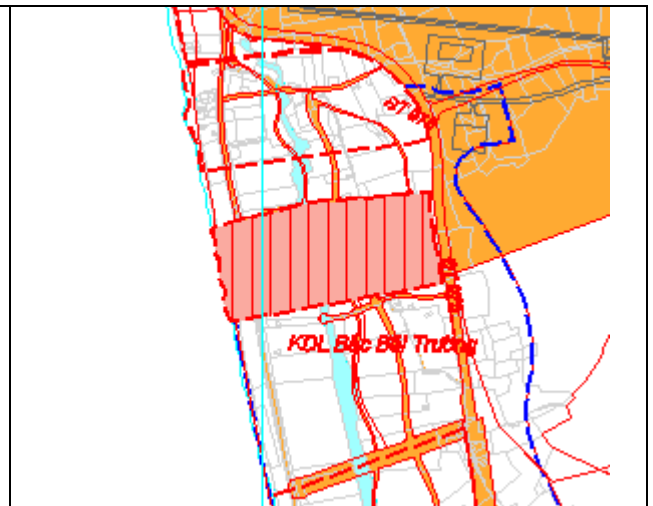

**PHỤ LỤC SƠ ĐỒ VỊ TRÍ
CÁC CÔNG TRÌNH, DỰ ÁN THỰC HIỆN TRONG NĂM 2023
THÀNH PHỐ PHÚ QUỐC – TỈNH KIÊN GIANG**

	
<p style="text-align: center;">Kho đạn Vùng 5 Hải quân (giai đoạn 1: 15,16ha) Địa điểm: Xã Dương Tơ</p>	<p style="text-align: center;">Tiểu đoàn Đặc công nước (8,0ha) Địa điểm: Xã Bãi Thơm</p>
	
<p style="text-align: center;">Khu biệt thự DETACO Phú Quốc (8,87ha) Địa điểm: Xã Dương Tơ</p>	<p style="text-align: center;">Khu nghỉ dưỡng Sunset Sanato (6,20ha) Địa điểm: Xã Dương Tơ</p>
	
<p style="text-align: center;">KDL sinh thái Vũng Bầu (giai đoạn II: 18,40ha) Địa điểm: Xã Cửa Cạn</p>	<p style="text-align: center;">Khu nghỉ dưỡng Hương Hải (4,50ha) Địa điểm: Phường An Thới</p>

	
<p>Khu DV hậu cần cảng Bãi Vòng (57,29ha) Địa điểm: Xã Hàm Ninh</p>	<p>Dự án thuộc lô số 6 – KDL Bãi Sao (36,88ha) Địa điểm: Phường An Thới</p>
	
<p>KDL sinh thái Đồi Cửa Cạn (33,34ha) Trong đó: Chuyển MĐ 10,25ha, thuê RDD 23,10ha Địa điểm: Xã Cửa Cạn</p>	<p>KDL sinh thái Green Hill (76ha) Địa điểm: Xã Cửa Cạn, Gành Dầu</p>
	
<p>KDL nghỉ dưỡng Rạch Nhum (16,21ha) Địa điểm: Xã Gành Dầu</p>	<p>KDL sinh thái Phú Cường – Bãi Dài (25ha) Địa điểm: Xã Gành Dầu</p>

KDL Đảo Quý Thế Giới (5,90ha)
Địa điểm: Xã Cửa Dương

KDL sinh thái Eo Xoài (10,54ha)
Địa điểm: Xã Cửa Dương

Khu nhà ở quân nhân (7,8ha)
Địa điểm: Xã Cửa Cạn

KDL Quý Hải (mở rộng)
Địa điểm: Xã Dương Tơ

KDL Vinh Phát (mở rộng)
Địa điểm: Xã Dương Tơ

Khu DC mật độ thấp ấp Đường Bào (10ha)
Địa điểm: Xã Dương Tơ

Khu DLND Kim Quy Phú Quốc (3,43ha)
Địa điểm: Xã Dương Tơ

Khu DLST Việt Resort (10,0ha)
Địa điểm: Xã Gành Dầu

Chi cục Hải Quan Phú Quốc (0,52ha)
Địa điểm: Xã Hàm Ninh