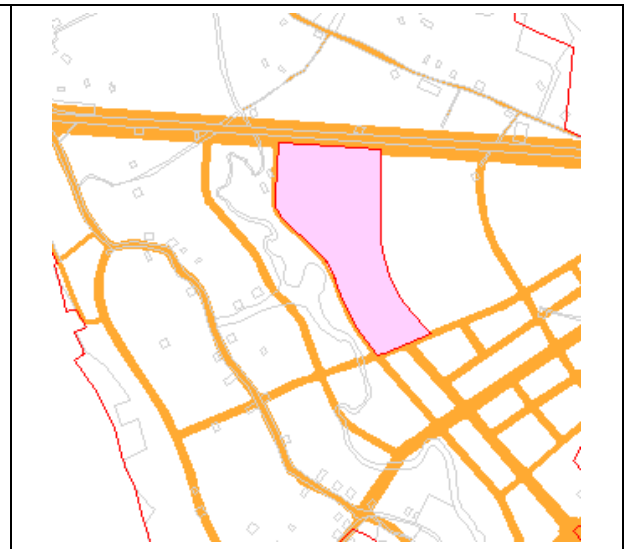

Khu dân cư Thiên Đô (10,08ha)
Địa điểm: Xã Cửa Cạn