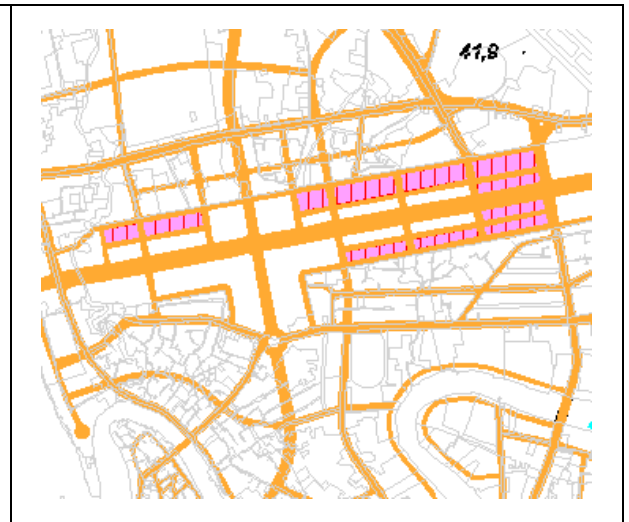

Khu tái định cư Hàm Ninh (14ha)
Địa điểm: Xã Hàm Ninh

Khu du lịch nghỉ dưỡng (48,18ha)
Địa điểm: Xã Cửa Cạn

	
<p>Khu dân cư, khu biệt thự The Garden House (2,68ha) Địa điểm: Xã Cửa Dương</p>	<p>Khu du lịch sinh thái Việt Úc (13,66ha) Địa điểm: Xã Bãi Thơm</p>
	
<p>Khu nghỉ dưỡng Thiên Đường (8,88ha) Địa điểm: Xã Dương Tơ</p>	<p>Khu Silk path City (25,24ha) Địa điểm: Phường Dương Đông</p>
	
<p>Khu dân cư Xuân Hoàng (9,38ha) Địa điểm: Xã Cửa Dương, TT. Dương Đông</p>	<p>Khu du lịch sinh thái tại bãi Ông Lang (6,66ha) Địa điểm: Xã Cửa Dương</p>

Khu du lịch sinh thái - sân golf Bãi Vòng (461,80ha)
Địa điểm: Xã Dương Tơ

Khu DLST Rạch Tràm (173,71ha)
Địa điểm: Xã Bãi Thơm

Khu đô thị - thương mại - du lịch (265,70ha)
Địa điểm: Phường An Thới

Khu đô thị Gateway (74,69ha)
Địa điểm: Phường An Thới

Khu dân cư Làng Chài Rạch Vem (39,92ha)
Địa điểm: Xã Gành Dầu

Đầu giá đất ở (Sân bay cũ: 9,56ha)
Địa điểm: Phường Dương Đông

KDL sinh thái Sông Biển Cửa Cạn (8,08ha)
Địa điểm: Xã Cửa Cạn

Khu dân cư, TĐC và nhà ở xã hội Cửa Cạn (38,20ha)
Địa điểm: Xã Cửa Cạn

Đầu giá đất TMDV (Sân bay cũ: 10,27ha)
Địa điểm: Phường Dương Đông

Đầu giá đất dịch vụ hỗn hợp (Sân bay cũ: 8,62ha)
Địa điểm: Phường Dương Đông

	
<p>Khu - cụm Công nghiệp Hàm Ninh (59,16ha) Địa điểm: Xã Hàm Ninh</p>	<p>Khu du lịch sinh thái Đoàn Ánh Dương (16,79ha) Địa điểm: Xã Cửa Cạn</p>
	
<p>Khu du lịch OCEAN FLOWERS (18,90ha) Địa điểm: Xã Dương Tơ</p>	<p>Khu du lịch nghỉ dưỡng Bắc Bãi Thơm (49,22ha) Địa điểm: Xã Bãi Thơm</p>
	
<p>Trạm 110kV Bắc Phú Quốc (0,48ha) Địa điểm: Xã Cửa Cạn</p>	<p>Trạm biến áp 110kV Nam Phú Quốc (0,45ha) Địa điểm: Phường An Thới</p>