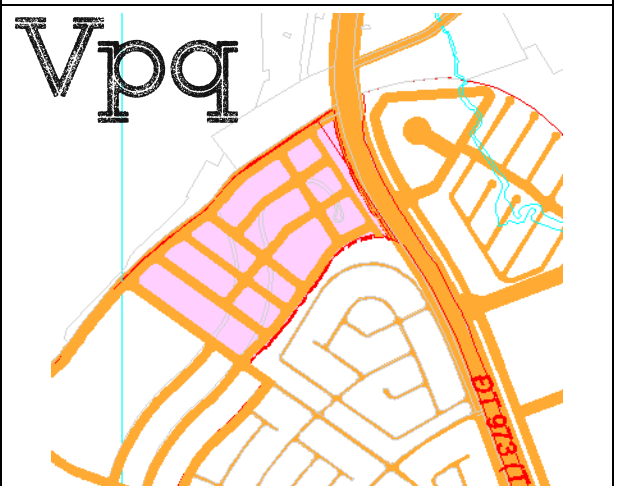

Khu DC mật độ thấp ấp Đường Bào (10ha)
Địa điểm: Xã Dương Tơ

Khu DLND Kim Quy Phú Quốc (3,43ha)
Địa điểm: Xã Dương Tơ

Khu DLST Việt Resort (10,0ha)
Địa điểm: Xã Gành Dầu

Chi cục Hải Quan Phú Quốc (0,52ha)
Địa điểm: Xã Hàm Ninh

Khu dân cư cao cấp Cây Kè - Gành Gió (26,94ha)
Địa điểm: Xã Cửa Dương.

Khu dân cư ấp Gành Gió (37,52ha)
Địa điểm: Xã Cửa Dương.

Khu dân cư Phú Việt (19,11ha)
Địa điểm: Xã Cửa Dương.

Khu dân cư Anh Linh (26,91ha)
Địa điểm: Phường Dương Đông.

Khu dân cư Búng Gội (Pearl Island Dawn: 12,19ha)
Địa điểm: Xã Cửa Dương.

Khu nhà ở gia đình Suối Lớn
(Bộ tư lệnh Vùng 5 Hải quân 12,28ha).
Địa điểm: Xã Dương Tơ.

	
<p>Khu nhà ở cán bộ, công chức vùng cảnh sát biển 4 và cụm đặc nhiệm phòng chống tội phạm ma túy số 4 (4,29ha). Địa điểm: Xã Dương Tơ.</p>	<p>Dự án Park City - Phú Quốc (4,41ha). Địa điểm: Xã Cửa Dương.</p>
	
<p>Trường đào tạo nghề (Taekwang Phú Quốc: 7,93ha). Địa điểm: Xã Hàm Ninh.</p>	<p>Khu phức hợp nghỉ dưỡng sinh thái Bãi Khem (15,23ha) Địa điểm: Phường An Thới.</p>
	
<p>Trạm Quản lý bảo vệ rừng An Thới (0,49ha). Địa điểm: Phường An Thới.</p>	<p>Khu du lịch sinh thái Hải Dương (14,18ha). Địa điểm: Phường An Thới.</p>