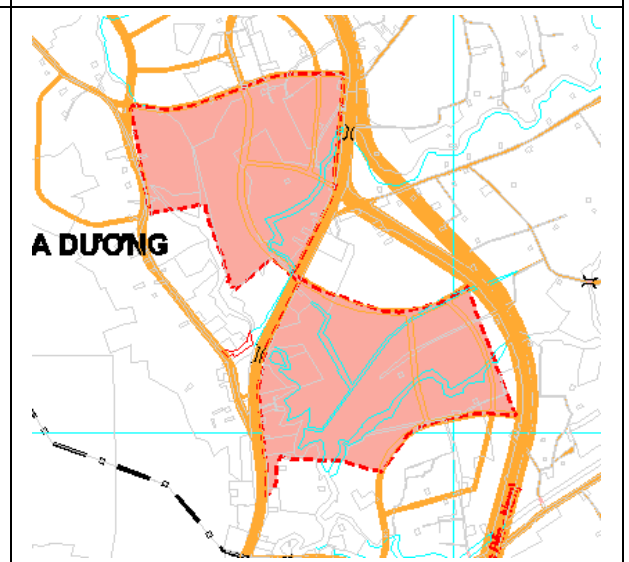

Khu đất xin đầu giá cho thuê quyền sử dụng đất tại xã Cửa Cạn, Tp. Phú Quốc (0,32ha)
Địa điểm: Xã Cửa Cạn

Khu dân cư Thiên Đô (10,08ha)
Địa điểm: Xã Cửa Cạn

Khu hỗn hợp thương mại, dịch vụ Bãi Đất Đỏ (83,45ha).
Địa điểm: Phường An Thới.

Khu phức hợp thương mại - căn hộ Dương Đông VEGAS. (0,15ha).
Địa điểm: Phường Dương Đông.

Khu phi thuế quan Phú Quốc (104ha).
Địa điểm: Xã Hàm Ninh.

Tổ hợp TM, nhà ở biệt thự Capital Complex (88,80ha).
Địa điểm: Xã Cửa Dương.

 <p>Vpq</p>	
<p>Khu hỗn hợp DL kết hợp sản xuất giống ngọc trai (4,91ha). Địa điểm: Phường An Thới.</p>	<p>Khu công viên và dịch vụ kinh doanh Ngọc Trai Biên Phú Quốc (1,43ha). Địa điểm: Phường An Thới.</p>
	 <p>XÃ CỬA DƯƠNG</p> <p>10</p>
<p>Dự án Star Hill An Thới (3,52ha). Địa điểm: Phường An Thới.</p>	<p>Khu đô thị phức hợp Đồng Tâm Group (55,89ha). Địa điểm: Xã Cửa Dương.</p>
 <p>ẤP BÃI VÔNG</p>	 <p>BUNG CỘI</p>
<p>Khu du lịch sinh thái Mạnh Điền (15,60ha). Địa điểm: Xã Hàm Ninh.</p>	<p>Khu DCCC Phú Quốc Botanic Garden (23,96ha). Địa điểm: Xã Cửa Dương.</p>