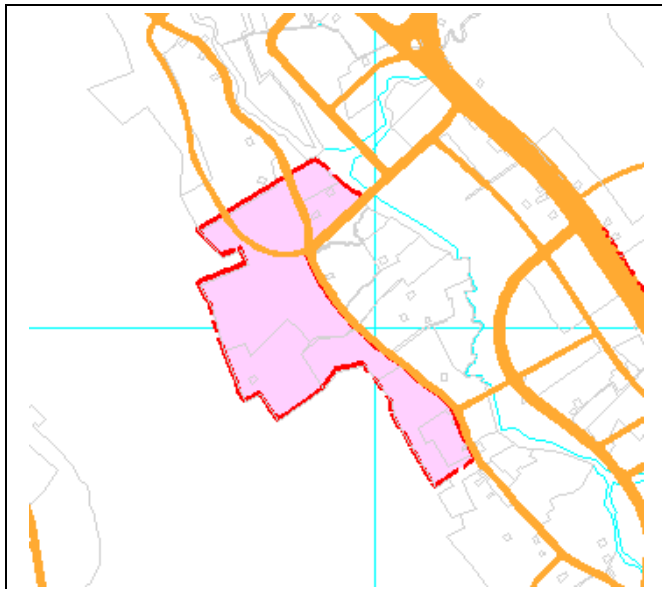

Khu phức hợp thương mại - căn hộ Dương Đông VEGAS. (0,15ha).
Địa điểm: Phường Dương Đông.

Khu phi thuế quan Phú Quốc (104ha).
Địa điểm: Xã Hàm Ninh.

Tổ hợp TM, nhà ở biệt thự Capital Complex (88,80ha).
Địa điểm: Xã Cửa Dương.

 <p>Vpq</p>	
<p>Khu hỗn hợp DL kết hợp sản xuất giống ngọc trai (4,91ha). Địa điểm: Phường An Thới.</p>	<p>Khu công viên và dịch vụ kinh doanh Ngọc Trai Biên Phú Quốc (1,43ha). Địa điểm: Phường An Thới.</p>
	 <p>XÃ CỬA DƯƠNG</p> <p>10</p>
<p>Dự án Star Hill An Thới (3,52ha). Địa điểm: Phường An Thới.</p>	<p>Khu đô thị phức hợp Đồng Tâm Group (55,89ha). Địa điểm: Xã Cửa Dương.</p>
 <p>ẤP BÃI VÔNG</p>	 <p>BUNG CỘI</p>
<p>Khu du lịch sinh thái Mạnh Điền (15,60ha). Địa điểm: Xã Hàm Ninh.</p>	<p>Khu DCCC Phú Quốc Botanic Garden (23,96ha). Địa điểm: Xã Cửa Dương.</p>

Khu dân cư cao cấp Cây Kè - Gành Gió (26,94ha)
Địa điểm: Xã Cửa Dương.

Khu dân cư ấp Gành Gió (37,52ha)
Địa điểm: Xã Cửa Dương.

Khu dân cư Phú Việt (19,11ha)
Địa điểm: Xã Cửa Dương.

Khu dân cư Anh Linh (26,91ha)
Địa điểm: Phường Dương Đông.