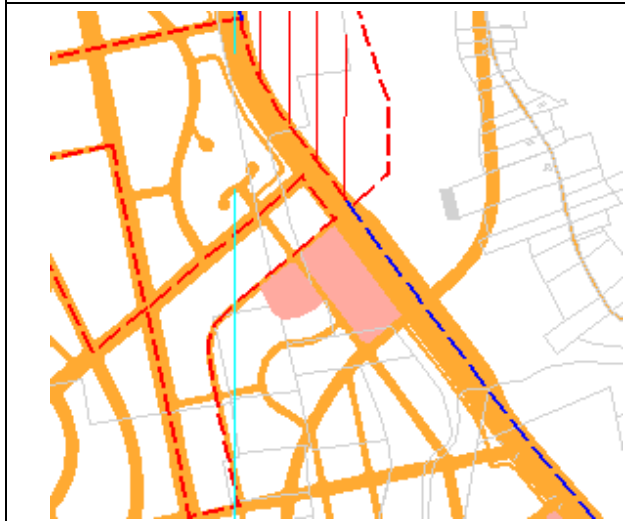

Khu thương mại - nghỉ dưỡng Sao Biển (6,40ha)
Địa điểm: Xã Dương Tơ

Khu dân cư căn nhà mơ ước (59,70ha)
Địa điểm: Xã Dương Tơ

Khu thương mại (C. trình đầu giá công an là 0,66ha)
Địa điểm: Xã Dương Tơ

Khu DLND Kim Quy Phú Quốc (3,43ha)
Địa điểm: Xã Dương Tơ

Nhà máy xử lý nước hồ Dương Đông (1,23ha)
Địa điểm: Xã Cửa Dương

Khu đô thị cao cấp Đại Thành (52,20ha)
Địa điểm: Phường An Thới

Khu DC Nam rạch Cửa Cạn (34,30ha)
Địa điểm: Xã Cửa Cạn

Khu dân cư Green Park (10,85ha)
Địa điểm: Xã Cửa Cạn

	
<p>Khu DLSTND Bãi Vòng (34,31ha) Địa điểm: Xã Hàm Ninh</p>	<p>Khu biệt thự nghỉ dưỡng – Village Bung Gôi (3,48ha) Địa điểm: Xã Cửa Dương</p>
	
<p>Khu biệt thự cao cấp (7,37ha) Địa điểm: Xã Cửa Dương</p>	<p>Khu dân cư Ngọc Mai (12,94ha) Địa điểm: Xã Dương Tô</p>
	
<p>Khu DC, du lịch làng nghề (10,69ha) Địa điểm: Xã Gành Dầu</p>	<p>Khu du lịch Bãi Ông Lang (28,50ha) Địa điểm: Xã Cửa Dương</p>

Khu dân cư hỗn hợp Đông Sơn – Bãi Trường (13,10ha)
Địa điểm: Xã Dương Tơ

Hồ Cửa Cạn (165ha)
Địa điểm: Xã Cửa Dương

Trường Đào tạo nghiệp vụ du lịch (4,02ha)
Địa điểm: Xã Dương Tơ

Khu du lịch - Dân cư Nam Bãi Trường
Địa điểm: Xã Dương Tơ