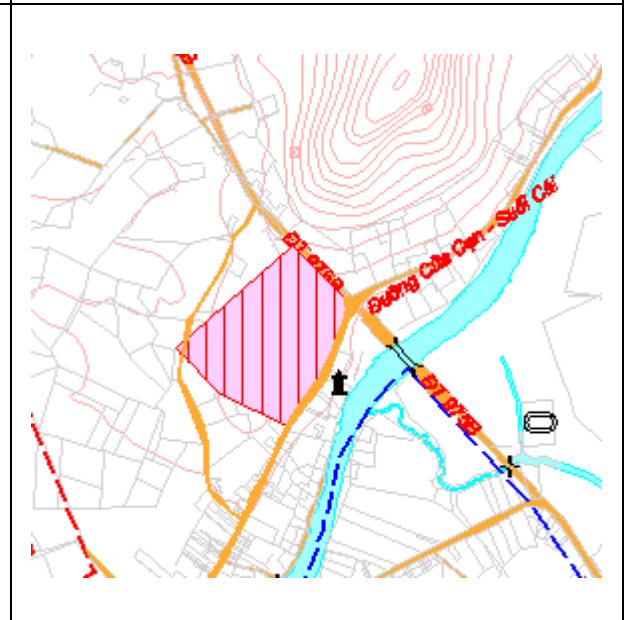

Khu DC mật độ thấp ấp Đường Bào (10ha)
Địa điểm: Xã Dương Tơ

Khu DLND Kim Quy Phú Quốc (3,43ha)
Địa điểm: Xã Dương Tơ

Khu DLST Việt Resort (10,0ha)
Địa điểm: Xã Gành Dầu

Chi cục Hải Quan Phú Quốc (0,52ha)
Địa điểm: Xã Hàm Ninh

Khu thương mại - nghỉ dưỡng Sao Biển (6,40ha)
Địa điểm: Xã Dương Tơ

Khu dân cư căn nhà mơ ước (59,70ha)
Địa điểm: Xã Dương Tơ

Khu thương mại (C. trình đầu giá công an là 0,66ha)
Địa điểm: Xã Dương Tơ

Khu DLND Kim Quy Phú Quốc (3,43ha)
Địa điểm: Xã Dương Tơ

Nhà máy xử lý nước hồ Dương Đông (1,23ha)
Địa điểm: Xã Cửa Dương

Khu đô thị cao cấp Đại Thành (52,20ha)
Địa điểm: Phường An Thới

Khu DC Nam rạch Cửa Cạn (34,30ha)
Địa điểm: Xã Cửa Cạn

Khu dân cư Green Park (10,85ha)
Địa điểm: Xã Cửa Cạn

	
<p>Khu DLSTND Bãi Vòng (34,31ha) Địa điểm: Xã Hàm Ninh</p>	<p>Khu biệt thự nghỉ dưỡng – Village Bung Gôi (3,48ha) Địa điểm: Xã Cửa Dương</p>
	
<p>Khu biệt thự cao cấp (7,37ha) Địa điểm: Xã Cửa Dương</p>	<p>Khu dân cư Ngọc Mai (12,94ha) Địa điểm: Xã Dương Tô</p>
	
<p>Khu DC, du lịch làng nghề (10,69ha) Địa điểm: Xã Gành Dầu</p>	<p>Khu du lịch Bãi Ông Lang (28,50ha) Địa điểm: Xã Cửa Dương</p>