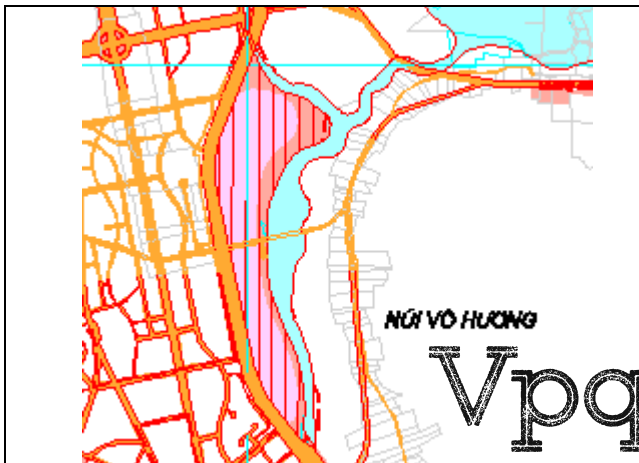

**PHỤ LỤC SƠ ĐỒ VỊ TRÍ
CÁC CÔNG TRÌNH, DỰ ÁN THỰC HIỆN TRONG NĂM 2023
THÀNH PHỐ PHÚ QUỐC – TỈNH KIÊN GIANG**

	
<p style="text-align: center;">Kho đạn Vùng 5 Hải quân (giai đoạn 1: 15,16ha) Địa điểm: Xã Dương Tơ</p>	<p style="text-align: center;">Tiểu đoàn Đặc công nước (8,0ha) Địa điểm: Xã Bãi Thơm</p>
	
<p style="text-align: center;">Khu biệt thự DETACO Phú Quốc (8,87ha) Địa điểm: Xã Dương Tơ</p>	<p style="text-align: center;">Khu nghỉ dưỡng Sunset Sanato (6,20ha) Địa điểm: Xã Dương Tơ</p>
	
<p style="text-align: center;">KDL sinh thái Vũng Bầu (giai đoạn II: 18,40ha) Địa điểm: Xã Cửa Cạn</p>	<p style="text-align: center;">Khu nghỉ dưỡng Hương Hải (4,50ha) Địa điểm: Phường An Thới</p>

KDL Đảo Quý Thế Giới (5,90ha)
Địa điểm: Xã Cửa Dương

KDL sinh thái Eo Xoài (10,54ha)
Địa điểm: Xã Cửa Dương

Khu nhà ở quân nhân (7,8ha)
Địa điểm: Xã Cửa Cạn

KDL Quý Hải (mở rộng)
Địa điểm: Xã Dương Tơ

KDL Vinh Phát (mở rộng)
Địa điểm: Xã Dương Tơ

KDL Hồng An (3,50ha)
Địa điểm: Xã Dương Tơ

Khu du lịch Sonasea Residence (62,0ha)
Địa điểm: Xã Dương Tơ

KDL sinh thái nhà vườn Rạch Vẹm (55,01ha)
Địa điểm: Xã Gành Dầu

Khu dân cư Phú Quốc Housing (49,22ha)
Địa điểm: Xã Dương Tơ

Khu DC mật độ thấp ấp Đường Bào (10ha)
Địa điểm: Xã Dương Tơ

Khu DLND Kim Quy Phú Quốc (3,43ha)
Địa điểm: Xã Dương Tơ

Khu DLST Việt Resort (10,0ha)
Địa điểm: Xã Gành Dầu

Chi cục Hải Quan Phú Quốc (0,52ha)
Địa điểm: Xã Hàm Ninh