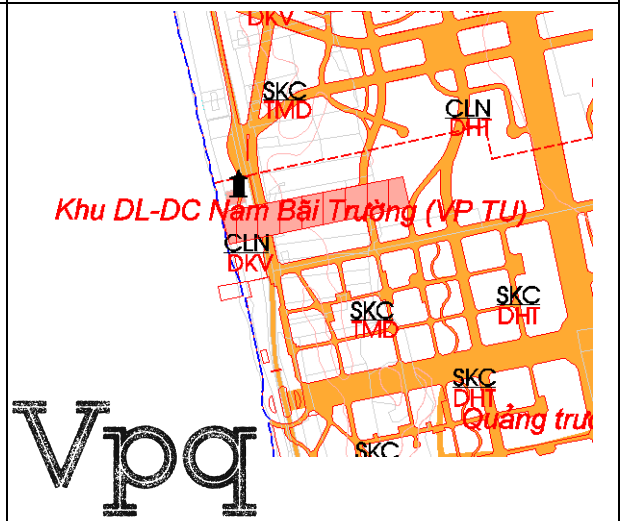

Khu DC mật độ thấp ấp Đường Bào (10ha)
Địa điểm: Xã Dương Tơ

Khu DLND Kim Quy Phú Quốc (3,43ha)
Địa điểm: Xã Dương Tơ

Khu DLST Việt Resort (10,0ha)
Địa điểm: Xã Gành Dầu

Chi cục Hải Quan Phú Quốc (0,52ha)
Địa điểm: Xã Hàm Ninh

	
<p>Khu DLSTND Bãi Vòng (34,31ha) Địa điểm: Xã Hàm Ninh</p>	<p>Khu biệt thự nghỉ dưỡng – Village Bung Gôi (3,48ha) Địa điểm: Xã Cửa Dương</p>
	
<p>Khu biệt thự cao cấp (7,37ha) Địa điểm: Xã Cửa Dương</p>	<p>Khu dân cư Ngọc Mai (12,94ha) Địa điểm: Xã Dương Tô</p>
	
<p>Khu DC, du lịch làng nghề (10,69ha) Địa điểm: Xã Gành Dầu</p>	<p>Khu du lịch Bãi Ông Lang (28,50ha) Địa điểm: Xã Cửa Dương</p>

Khu dân cư hỗn hợp Đông Sơn – Bãi Trường (13,10ha)
Địa điểm: Xã Dương Tơ

Hồ Cửa Cạn (165ha)
Địa điểm: Xã Cửa Dương

Trường Đào tạo nghiệp vụ du lịch (4,02ha)
Địa điểm: Xã Dương Tơ

Khu du lịch - Dân cư Nam Bãi Trường
Địa điểm: Xã Dương Tơ

Khu du lịch sinh thái - sân golf Bãi Vòng (461,80ha)
Địa điểm: Xã Dương Tơ

Khu DLST Rạch Tràm (173,71ha)
Địa điểm: Xã Bãi Thơm

Khu đô thị - thương mại - du lịch (265,70ha)
Địa điểm: Phường An Thới

Khu đô thị Gateway (74,69ha)
Địa điểm: Phường An Thới