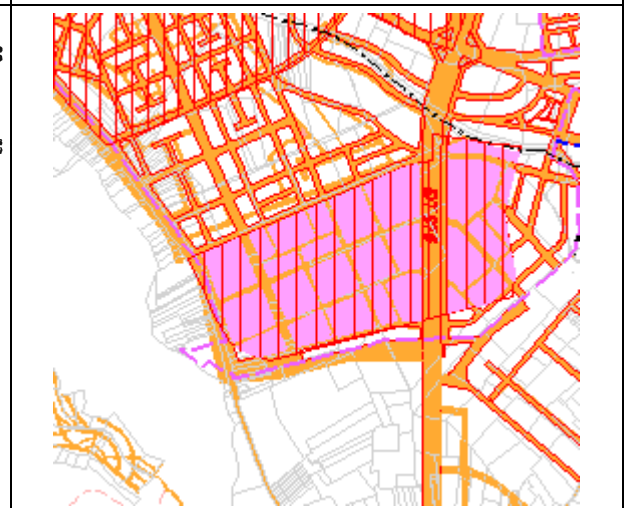

Khu DC mật độ thấp ấp Đường Bào (10ha)
Địa điểm: Xã Dương Tơ

Khu DLND Kim Quy Phú Quốc (3,43ha)
Địa điểm: Xã Dương Tơ

Khu DLST Việt Resort (10,0ha)
Địa điểm: Xã Gành Dầu

Chi cục Hải Quan Phú Quốc (0,52ha)
Địa điểm: Xã Hàm Ninh

Khu thương mại - nghỉ dưỡng Sao Biển (6,40ha)
Địa điểm: Xã Dương Tơ

Khu dân cư căn nhà mơ ước (59,70ha)
Địa điểm: Xã Dương Tơ

Khu thương mại (C. trình đầu giá công an là 0,66ha)
Địa điểm: Xã Dương Tơ

Khu DLND Kim Quy Phú Quốc (3,43ha)
Địa điểm: Xã Dương Tơ

Nhà máy xử lý nước hồ Dương Đông (1,23ha)
Địa điểm: Xã Cửa Dương

Khu đô thị cao cấp Đại Thành (52,20ha)
Địa điểm: Phường An Thới

Khu DC Nam rạch Cửa Cạn (34,30ha)
Địa điểm: Xã Cửa Cạn

Khu dân cư Green Park (10,85ha)
Địa điểm: Xã Cửa Cạn

	
<p>Khu DLSTND Bãi Vòng (34,31ha) Địa điểm: Xã Hàm Ninh</p>	<p>Khu biệt thự nghỉ dưỡng – Village Bung Gôi (3,48ha) Địa điểm: Xã Cửa Dương</p>
	
<p>Khu biệt thự cao cấp (7,37ha) Địa điểm: Xã Cửa Dương</p>	<p>Khu dân cư Ngọc Mai (12,94ha) Địa điểm: Xã Dương Tô</p>
	
<p>Khu DC, du lịch làng nghề (10,69ha) Địa điểm: Xã Gành Dầu</p>	<p>Khu du lịch Bãi Ông Lang (28,50ha) Địa điểm: Xã Cửa Dương</p>