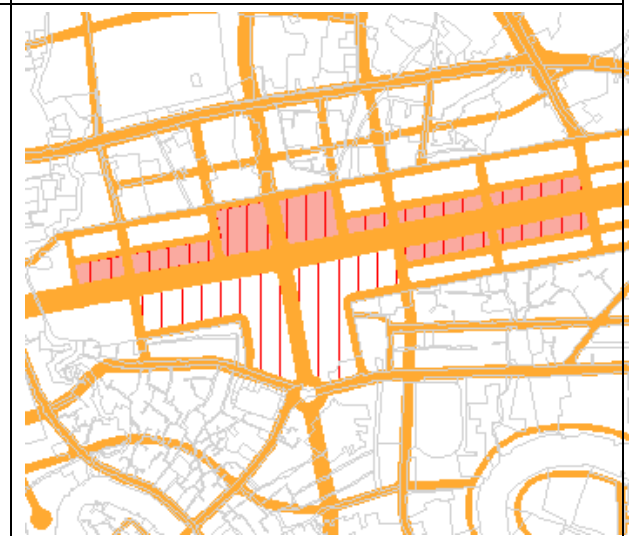

Khu du lịch sinh thái - sân golf Bãi Vòng (461,80ha)
Địa điểm: Xã Dương Tơ

Khu DLST Rạch Tràm (173,71ha)
Địa điểm: Xã Bãi Thơm

Khu đô thị - thương mại - du lịch (265,70ha)
Địa điểm: Phường An Thới

Khu đô thị Gateway (74,69ha)
Địa điểm: Phường An Thới

Khu dân cư Làng Chài Rạch Vem (39,92ha)
Địa điểm: Xã Gành Dầu

Đầu giá đất ở (Sân bay cũ: 9,56ha)
Địa điểm: Phường Dương Đông

KDL sinh thái Sông Biển Cửa Cạn (8,08ha)
Địa điểm: Xã Cửa Cạn

Khu dân cư, TĐC và nhà ở xã hội Cửa Cạn (38,20ha)
Địa điểm: Xã Cửa Cạn

Đầu giá đất TMDV (Sân bay cũ: 10,27ha)
Địa điểm: Phường Dương Đông

Đầu giá đất dịch vụ hỗn hợp (Sân bay cũ: 8,62ha)
Địa điểm: Phường Dương Đông

	
<p>Khu - cụm Công nghiệp Hàm Ninh (59,16ha) Địa điểm: Xã Hàm Ninh</p>	<p>Khu du lịch sinh thái Đoàn Ánh Dương (16,79ha) Địa điểm: Xã Cửa Cạn</p>
	
<p>Khu du lịch OCEAN FLOWERS (18,90ha) Địa điểm: Xã Dương Tơ</p>	<p>Khu du lịch nghỉ dưỡng Bắc Bãi Thơm (49,22ha) Địa điểm: Xã Bãi Thơm</p>
	
<p>Trạm 110kV Bắc Phú Quốc (0,48ha) Địa điểm: Xã Cửa Cạn</p>	<p>Trạm biến áp 110kV Nam Phú Quốc (0,45ha) Địa điểm: Phường An Thới</p>