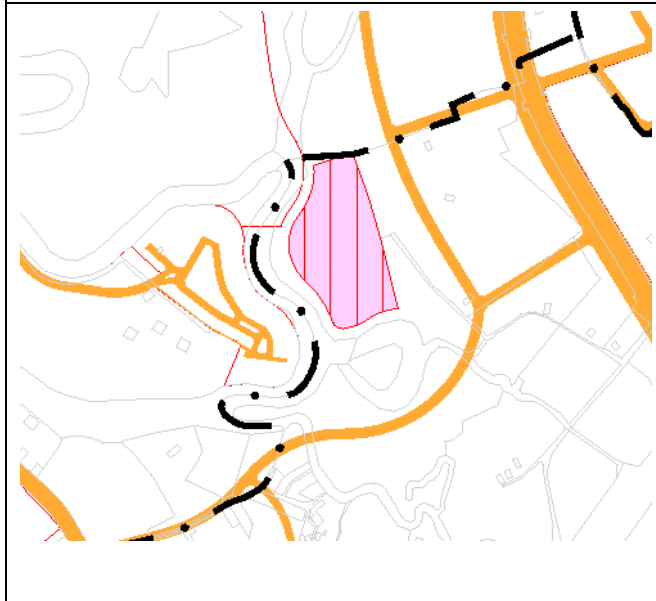

Khu dân cư Khánh Hiệp Phú Quốc (5,60ha)
Địa điểm: Xã Dương Tơ.