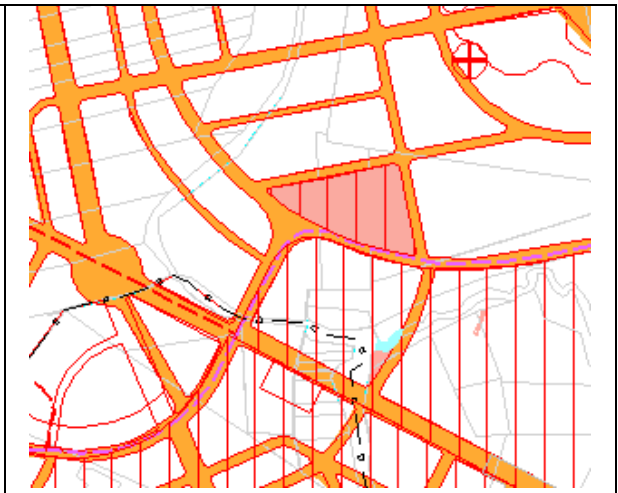

KDL Hồng An (3,50ha)
Địa điểm: Xã Dương Tơ

Khu du lịch Sonasea Residence (62,0ha)
Địa điểm: Xã Dương Tơ

KDL sinh thái nhà vườn Rạch Vẹm (55,01ha)
Địa điểm: Xã Gành Dầu

Khu dân cư Phú Quốc Housing (49,22ha)
Địa điểm: Xã Dương Tơ

KDC Thung Lũng Tím (72,28ha)
Trong đó: chuyển MĐ 50,46ha, thuê RPH 21,82ha
Địa điểm: Xã Dương Tơ

Khu Tái định cư phức hợp Vinh Đầm (98ha)
Địa điểm: Xã Dương Tơ

Khu Tái định cư Bãi Thơm (18,30ha)
Địa điểm: Xã Bãi Thơm

Khu DC mật độ thấp ấp Đường Bào (10ha)
Địa điểm: Xã Dương Tơ

Khu DLND Kim Quy Phú Quốc (3,43ha)
Địa điểm: Xã Dương Tơ

Khu DLST Việt Resort (10,0ha)
Địa điểm: Xã Gành Dầu

Chi cục Hải Quan Phú Quốc (0,52ha)
Địa điểm: Xã Hàm Ninh

Khu thương mại - nghỉ dưỡng Sao Biển (6,40ha)
Địa điểm: Xã Dương Tơ

Khu dân cư căn nhà mơ ước (59,70ha)
Địa điểm: Xã Dương Tơ

Khu thương mại (C. trình đầu giá công an là 0,66ha)
Địa điểm: Xã Dương Tơ

Khu DLND Kim Quy Phú Quốc (3,43ha)
Địa điểm: Xã Dương Tơ