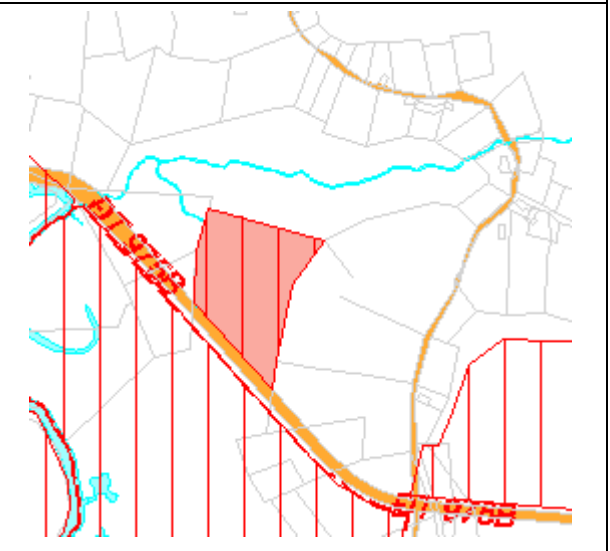

	
<p>Khu DLSTND Bãi Vòng (34,31ha) Địa điểm: Xã Hàm Ninh</p>	<p>Khu biệt thự nghỉ dưỡng – Village Bung Gôi (3,48ha) Địa điểm: Xã Cửa Dương</p>
	
<p>Khu biệt thự cao cấp (7,37ha) Địa điểm: Xã Cửa Dương</p>	<p>Khu dân cư Ngọc Mai (12,94ha) Địa điểm: Xã Dương Tô</p>
	
<p>Khu DC, du lịch làng nghề (10,69ha) Địa điểm: Xã Gành Dầu</p>	<p>Khu du lịch Bãi Ông Lang (28,50ha) Địa điểm: Xã Cửa Dương</p>

Khu dân cư hỗn hợp Đông Sơn – Bãi Trường (13,10ha)
Địa điểm: Xã Dương Tơ

Hồ Cửa Cạn (165ha)
Địa điểm: Xã Cửa Dương

Trường Đào tạo nghiệp vụ du lịch (4,02ha)
Địa điểm: Xã Dương Tơ

Khu du lịch - Dân cư Nam Bãi Trường
Địa điểm: Xã Dương Tơ

Khu tái định cư Hàm Ninh (14ha)
Địa điểm: Xã Hàm Ninh

Khu du lịch nghỉ dưỡng (48,18ha)
Địa điểm: Xã Cửa Cạn

	
<p>Khu dân cư, khu biệt thự The Garden House (2,68ha) Địa điểm: Xã Cửa Dương</p>	<p>Khu du lịch sinh thái Việt Úc (13,66ha) Địa điểm: Xã Bãi Thơm</p>
	
<p>Khu nghỉ dưỡng Thiên Đường (8,88ha) Địa điểm: Xã Dương Tơ</p>	<p>Khu Silk path City (25,24ha) Địa điểm: Phường Dương Đông</p>
	
<p>Khu dân cư Xuân Hoàng (9,38ha) Địa điểm: Xã Cửa Dương, TT. Dương Đông</p>	<p>Khu du lịch sinh thái tại bãi Ông Lang (6,66ha) Địa điểm: Xã Cửa Dương</p>

Khu du lịch sinh thái - sân golf Bãi Vòng (461,80ha)
Địa điểm: Xã Dương Tơ

Khu DLST Rạch Tràm (173,71ha)
Địa điểm: Xã Bãi Thơm

Khu đô thị - thương mại - du lịch (265,70ha)
Địa điểm: Phường An Thới

Khu đô thị Gateway (74,69ha)
Địa điểm: Phường An Thới