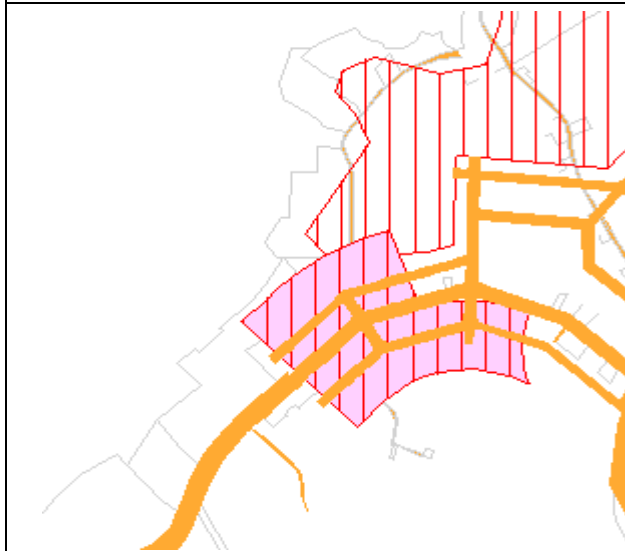

	
<p>Khu DLSTND Bãi Vòng (34,31ha) Địa điểm: Xã Hàm Ninh</p>	<p>Khu biệt thự nghỉ dưỡng – Village Bung Gôi (3,48ha) Địa điểm: Xã Cửa Dương</p>
	
<p>Khu biệt thự cao cấp (7,37ha) Địa điểm: Xã Cửa Dương</p>	<p>Khu dân cư Ngọc Mai (12,94ha) Địa điểm: Xã Dương Tô</p>
	
<p>Khu DC, du lịch làng nghề (10,69ha) Địa điểm: Xã Gành Dầu</p>	<p>Khu du lịch Bãi Ông Lang (28,50ha) Địa điểm: Xã Cửa Dương</p>

Khu dân cư hỗn hợp Đông Sơn – Bãi Trường (13,10ha)
Địa điểm: Xã Dương Tơ

Hồ Cửa Cạn (165ha)
Địa điểm: Xã Cửa Dương

Trường Đào tạo nghiệp vụ du lịch (4,02ha)
Địa điểm: Xã Dương Tơ

Khu du lịch - Dân cư Nam Bãi Trường
Địa điểm: Xã Dương Tơ

Khu tái định cư Hàm Ninh (14ha)
Địa điểm: Xã Hàm Ninh

Khu du lịch nghỉ dưỡng (48,18ha)
Địa điểm: Xã Cửa Cạn

	
<p>Khu dân cư, khu biệt thự The Garden House (2,68ha) Địa điểm: Xã Cửa Dương</p>	<p>Khu du lịch sinh thái Việt Úc (13,66ha) Địa điểm: Xã Bãi Thơm</p>
	
<p>Khu nghỉ dưỡng Thiên Đường (8,88ha) Địa điểm: Xã Dương Tơ</p>	<p>Khu Silk path City (25,24ha) Địa điểm: Phường Dương Đông</p>
	
<p>Khu dân cư Xuân Hoàng (9,38ha) Địa điểm: Xã Cửa Dương, TT. Dương Đông</p>	<p>Khu du lịch sinh thái tại bãi Ông Lang (6,66ha) Địa điểm: Xã Cửa Dương</p>

Khu du lịch sinh thái - sân golf Bãi Vòng (461,80ha)
Địa điểm: Xã Dương Tơ

Khu DLST Rạch Tràm (173,71ha)
Địa điểm: Xã Bãi Thơm

Khu đô thị - thương mại - du lịch (265,70ha)
Địa điểm: Phường An Thới

Khu đô thị Gateway (74,69ha)
Địa điểm: Phường An Thới