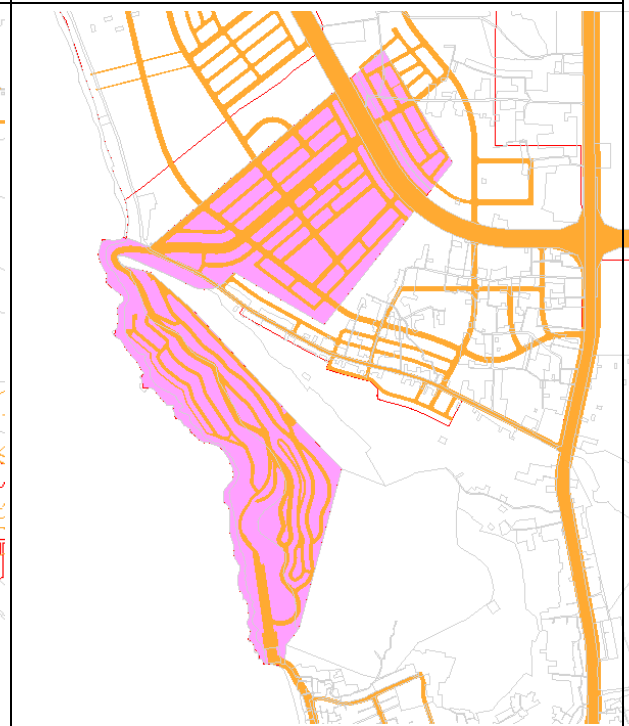

Khu dân cư hỗn hợp Đông Sơn – Bãi Trường (13,10ha)
Địa điểm: Xã Dương Tơ

Hồ Cửa Cạn (165ha)
Địa điểm: Xã Cửa Dương

Trường Đào tạo nghiệp vụ du lịch (4,02ha)
Địa điểm: Xã Dương Tơ

Khu du lịch - Dân cư Nam Bãi Trường
Địa điểm: Xã Dương Tơ

Khu tái định cư Hàm Ninh (14ha)
Địa điểm: Xã Hàm Ninh

Khu du lịch nghỉ dưỡng (48,18ha)
Địa điểm: Xã Cửa Cạn

	
<p>Khu dân cư, khu biệt thự The Garden House (2,68ha) Địa điểm: Xã Cửa Dương</p>	<p>Khu du lịch sinh thái Việt Úc (13,66ha) Địa điểm: Xã Bãi Thơm</p>
	
<p>Khu nghỉ dưỡng Thiên Đường (8,88ha) Địa điểm: Xã Dương Tơ</p>	<p>Khu Silk path City (25,24ha) Địa điểm: Phường Dương Đông</p>
	
<p>Khu dân cư Xuân Hoàng (9,38ha) Địa điểm: Xã Cửa Dương, TT. Dương Đông</p>	<p>Khu du lịch sinh thái tại bãi Ông Lang (6,66ha) Địa điểm: Xã Cửa Dương</p>

Khu du lịch sinh thái - sân golf Bãi Vòng (461,80ha)
Địa điểm: Xã Dương Tơ

Khu DLST Rạch Tràm (173,71ha)
Địa điểm: Xã Bãi Thơm

Khu đô thị - thương mại - du lịch (265,70ha)
Địa điểm: Phường An Thới

Khu đô thị Gateway (74,69ha)
Địa điểm: Phường An Thới

Khu dân cư Làng Chài Rạch Vem (39,92ha)
Địa điểm: Xã Gành Dầu

Đầu giá đất ở (Sân bay cũ: 9,56ha)
Địa điểm: Phường Dương Đông

KDL sinh thái Sông Biển Cửa Cạn (8,08ha)
Địa điểm: Xã Cửa Cạn

Khu dân cư, TĐC và nhà ở xã hội Cửa Cạn (38,20ha)
Địa điểm: Xã Cửa Cạn