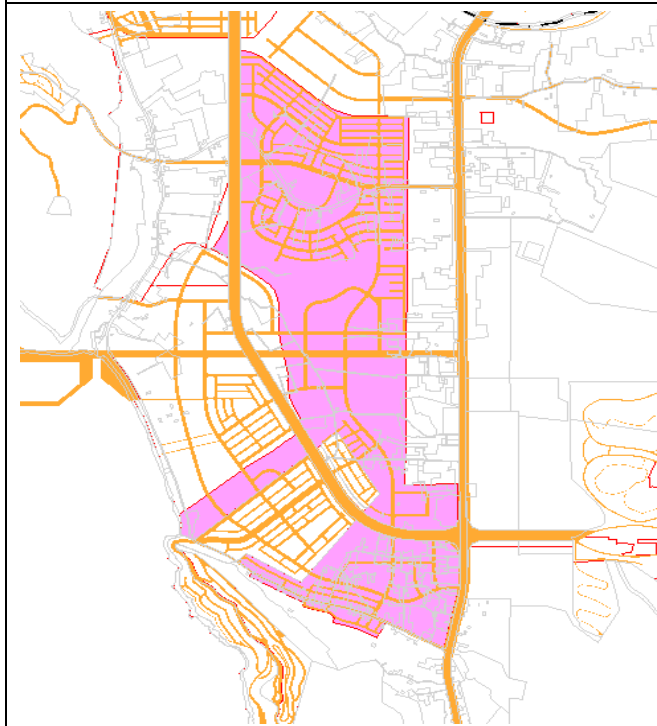

Khu dân cư hỗn hợp Đông Sơn – Bãi Trường (13,10ha)
Địa điểm: Xã Dương Tơ

Hồ Cửa Cạn (165ha)
Địa điểm: Xã Cửa Dương

Trường Đào tạo nghiệp vụ du lịch (4,02ha)
Địa điểm: Xã Dương Tơ

Khu du lịch - Dân cư Nam Bãi Trường
Địa điểm: Xã Dương Tơ

Khu tái định cư Hàm Ninh (14ha)
Địa điểm: Xã Hàm Ninh

Khu du lịch nghỉ dưỡng (48,18ha)
Địa điểm: Xã Cửa Cạn

	
<p>Khu dân cư, khu biệt thự The Garden House (2,68ha) Địa điểm: Xã Cửa Dương</p>	<p>Khu du lịch sinh thái Việt Úc (13,66ha) Địa điểm: Xã Bãi Thơm</p>
	
<p>Khu nghỉ dưỡng Thiên Đường (8,88ha) Địa điểm: Xã Dương Tơ</p>	<p>Khu Silk path City (25,24ha) Địa điểm: Phường Dương Đông</p>
	
<p>Khu dân cư Xuân Hoàng (9,38ha) Địa điểm: Xã Cửa Dương, TT. Dương Đông</p>	<p>Khu du lịch sinh thái tại bãi Ông Lang (6,66ha) Địa điểm: Xã Cửa Dương</p>

Khu du lịch sinh thái - sân golf Bãi Vòng (461,80ha)
Địa điểm: Xã Dương Tơ

Khu DLST Rạch Tràm (173,71ha)
Địa điểm: Xã Bãi Thơm

Khu đô thị - thương mại - du lịch (265,70ha)
Địa điểm: Phường An Thới

Khu đô thị Gateway (74,69ha)
Địa điểm: Phường An Thới

Khu dân cư Làng Chài Rạch Vem (39,92ha)
Địa điểm: Xã Gành Dầu

Đầu giá đất ở (Sân bay cũ: 9,56ha)
Địa điểm: Phường Dương Đông

KDL sinh thái Sông Biển Cửa Cạn (8,08ha)
Địa điểm: Xã Cửa Cạn

Khu dân cư, TĐC và nhà ở xã hội Cửa Cạn (38,20ha)
Địa điểm: Xã Cửa Cạn