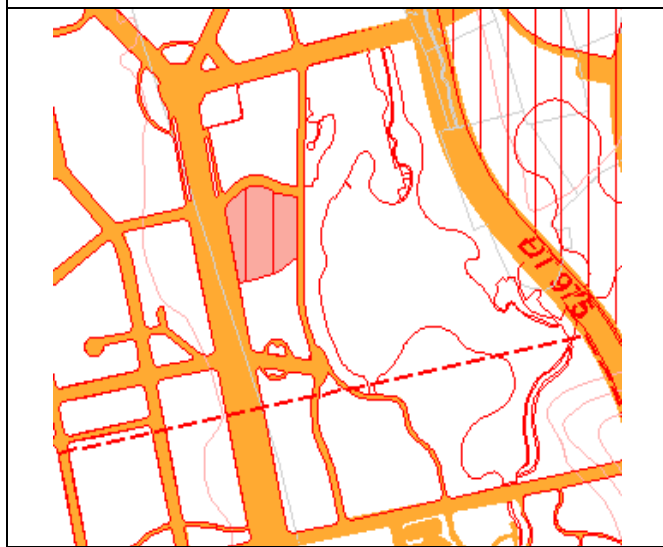

Khu DC mật độ thấp ấp Đường Bào (10ha)
Địa điểm: Xã Dương Tơ

Khu DLND Kim Quy Phú Quốc (3,43ha)
Địa điểm: Xã Dương Tơ

Khu DLST Việt Resort (10,0ha)
Địa điểm: Xã Gành Dầu

Chi cục Hải Quan Phú Quốc (0,52ha)
Địa điểm: Xã Hàm Ninh

Khu thương mại - nghỉ dưỡng Sao Biển (6,40ha)
Địa điểm: Xã Dương Tơ

Khu dân cư căn nhà mơ ước (59,70ha)
Địa điểm: Xã Dương Tơ

Khu thương mại (C. trình đầu giá công an là 0,66ha)
Địa điểm: Xã Dương Tơ

Khu DLND Kim Quy Phú Quốc (3,43ha)
Địa điểm: Xã Dương Tơ