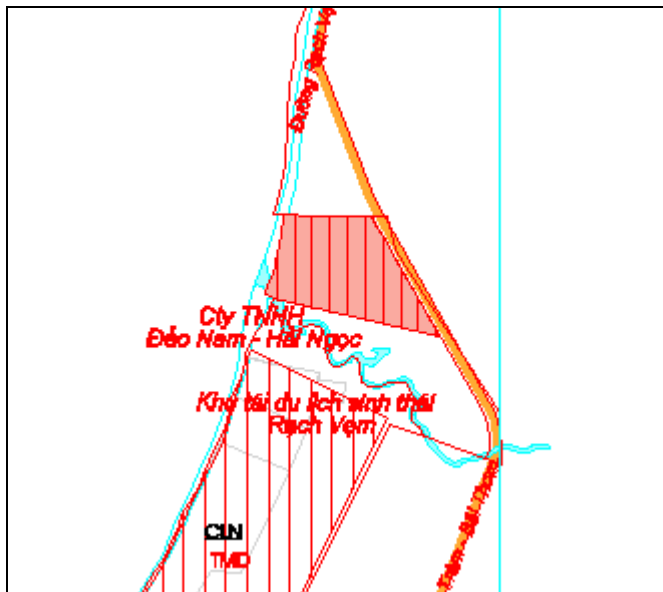

KDC Thung Lũng Tím (72,28ha)
Trong đó: chuyển MĐ 50,46ha, thuê RPH 21,82ha
Địa điểm: Xã Dương Tơ

Khu Tái định cư phức hợp Vinh Đầm (98ha)
Địa điểm: Xã Dương Tơ

Khu Tái định cư Bãi Thơm (18,30ha)
Địa điểm: Xã Bãi Thơm

Khu DC mật độ thấp ấp Đường Bào (10ha)
Địa điểm: Xã Dương Tơ

Khu DLND Kim Quy Phú Quốc (3,43ha)
Địa điểm: Xã Dương Tơ

Khu DLST Việt Resort (10,0ha)
Địa điểm: Xã Gành Dầu

Chi cục Hải Quan Phú Quốc (0,52ha)
Địa điểm: Xã Hàm Ninh

Khu thương mại - nghỉ dưỡng Sao Biển (6,40ha)
Địa điểm: Xã Dương Tơ

Khu dân cư căn nhà mơ ước (59,70ha)
Địa điểm: Xã Dương Tơ

Khu thương mại (C. trình đầu giá công an là 0,66ha)
Địa điểm: Xã Dương Tơ

Khu DLND Kim Quy Phú Quốc (3,43ha)
Địa điểm: Xã Dương Tơ

Nhà máy xử lý nước hồ Dương Đông (1,23ha)
Địa điểm: Xã Cửa Dương

Khu đô thị cao cấp Đại Thành (52,20ha)
Địa điểm: Phường An Thới

Khu DC Nam rạch Cửa Cạn (34,30ha)
Địa điểm: Xã Cửa Cạn

Khu dân cư Green Park (10,85ha)
Địa điểm: Xã Cửa Cạn