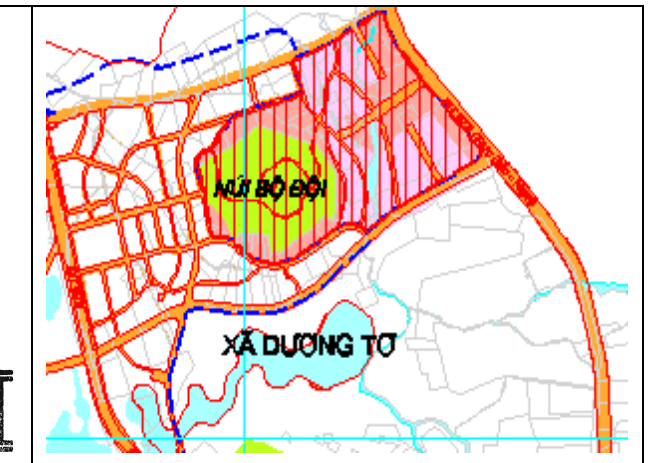

KDL Đảo Quý Thế Giới (5,90ha)
Địa điểm: Xã Cửa Dương

KDL sinh thái Eo Xoài (10,54ha)
Địa điểm: Xã Cửa Dương

Khu nhà ở quân nhân (7,8ha)
Địa điểm: Xã Cửa Cạn

KDL Quý Hải (mở rộng)
Địa điểm: Xã Dương Tơ

KDL Vinh Phát (mở rộng)
Địa điểm: Xã Dương Tơ

KDL Hồng An (3,50ha)
Địa điểm: Xã Dương Tơ

Khu du lịch Sonasea Residence (62,0ha)
Địa điểm: Xã Dương Tơ

KDL sinh thái nhà vườn Rạch Vẹm (55,01ha)
Địa điểm: Xã Gành Dầu

Khu dân cư Phú Quốc Housing (49,22ha)
Địa điểm: Xã Dương Tơ

Khu DC mật độ thấp ấp Đường Bào (10ha)
Địa điểm: Xã Dương Tơ

Khu DLND Kim Quy Phú Quốc (3,43ha)
Địa điểm: Xã Dương Tơ

Khu DLST Việt Resort (10,0ha)
Địa điểm: Xã Gành Dầu

Chi cục Hải Quan Phú Quốc (0,52ha)
Địa điểm: Xã Hàm Ninh