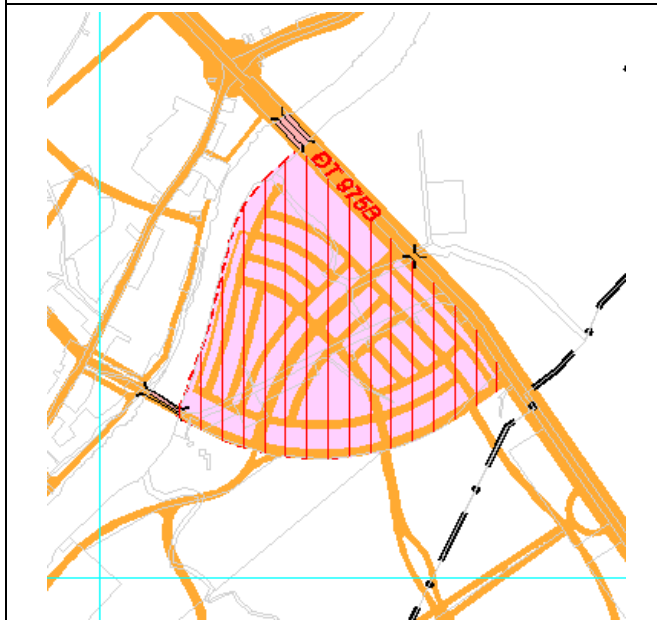

Khu DC Nam rạch Cửa Cạn (34,30ha)
Địa điểm: Xã Cửa Cạn