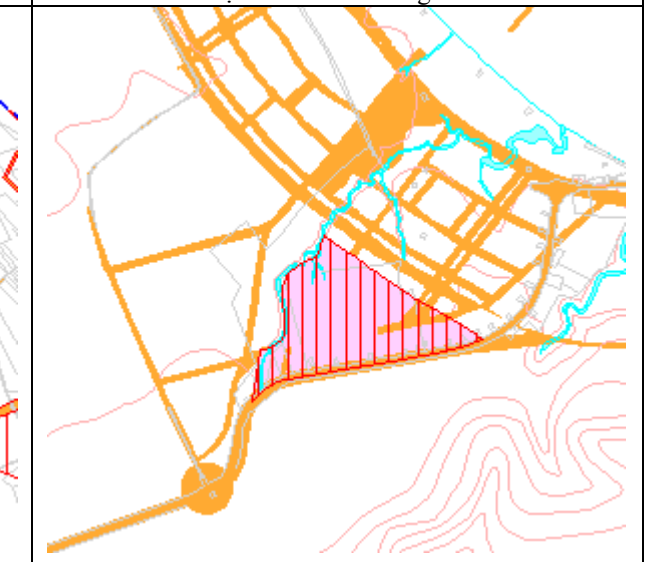

Khu Tái định cư Bãi Thơm (18,30ha)
Địa điểm: Xã Bãi Thơm