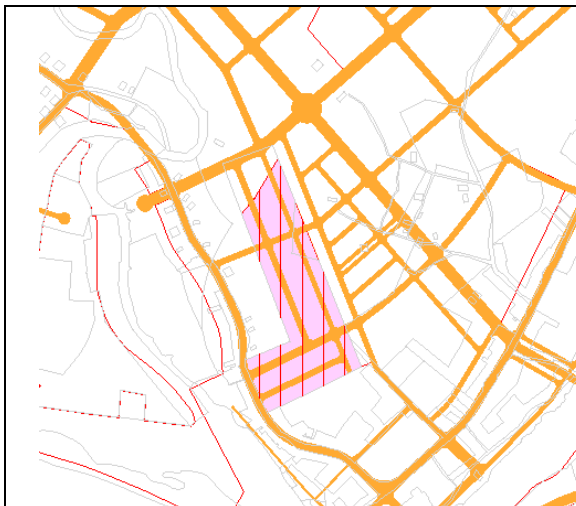

**PHỤ LỤC SƠ ĐỒ VỊ TRÍ
CÁC CÔNG TRÌNH, DỰ ÁN THỰC HIỆN TRONG NĂM 2023
THÀNH PHỐ PHÚ QUỐC – TỈNH KIÊN GIANG**

	
<p style="text-align: center;">Kho đạn Vùng 5 Hải quân (giai đoạn 1: 15,16ha) Địa điểm: Xã Dương Tơ</p>	<p style="text-align: center;">Tiểu đoàn Đặc công nước (8,0ha) Địa điểm: Xã Bãi Thơm</p>
	
<p style="text-align: center;">Khu biệt thự DETACO Phú Quốc (8,87ha) Địa điểm: Xã Dương Tơ</p>	<p style="text-align: center;">Khu nghỉ dưỡng Sunset Sanato (6,20ha) Địa điểm: Xã Dương Tơ</p>
	
<p style="text-align: center;">KDL sinh thái Vũng Bầu (giai đoạn II: 18,40ha) Địa điểm: Xã Cửa Cạn</p>	<p style="text-align: center;">Khu nghỉ dưỡng Hương Hải (4,50ha) Địa điểm: Phường An Thới</p>

	
<p>Khu DV hậu cần cảng Bãi Vòng (57,29ha) Địa điểm: Xã Hàm Ninh</p>	<p>Dự án thuộc lô số 6 – KDL Bãi Sao (36,88ha) Địa điểm: Phường An Thới</p>
	
<p>KDL sinh thái Đồi Cửa Cạn (33,34ha) Trong đó: Chuyển MĐ 10,25ha, thuê RDD 23,10ha Địa điểm: Xã Cửa Cạn</p>	<p>KDL sinh thái Green Hill (76ha) Địa điểm: Xã Cửa Cạn, Gành Dầu</p>
	
<p>KDL nghỉ dưỡng Rạch Nhum (16,21ha) Địa điểm: Xã Gành Dầu</p>	<p>KDL sinh thái Phú Cường – Bãi Dài (25ha) Địa điểm: Xã Gành Dầu</p>

KDL Đảo Quý Thế Giới (5,90ha)
Địa điểm: Xã Cửa Dương

KDL sinh thái Eo Xoài (10,54ha)
Địa điểm: Xã Cửa Dương

Khu nhà ở quân nhân (7,8ha)
Địa điểm: Xã Cửa Cạn

KDL Quý Hải (mở rộng)
Địa điểm: Xã Dương Tơ

KDL Vinh Phát (mở rộng)
Địa điểm: Xã Dương Tơ

Khu DC mật độ thấp ấp Đường Bào (10ha)
Địa điểm: Xã Dương Tơ

Khu DLND Kim Quy Phú Quốc (3,43ha)
Địa điểm: Xã Dương Tơ

Khu DLST Việt Resort (10,0ha)
Địa điểm: Xã Gành Dầu

Chi cục Hải Quan Phú Quốc (0,52ha)
Địa điểm: Xã Hàm Ninh