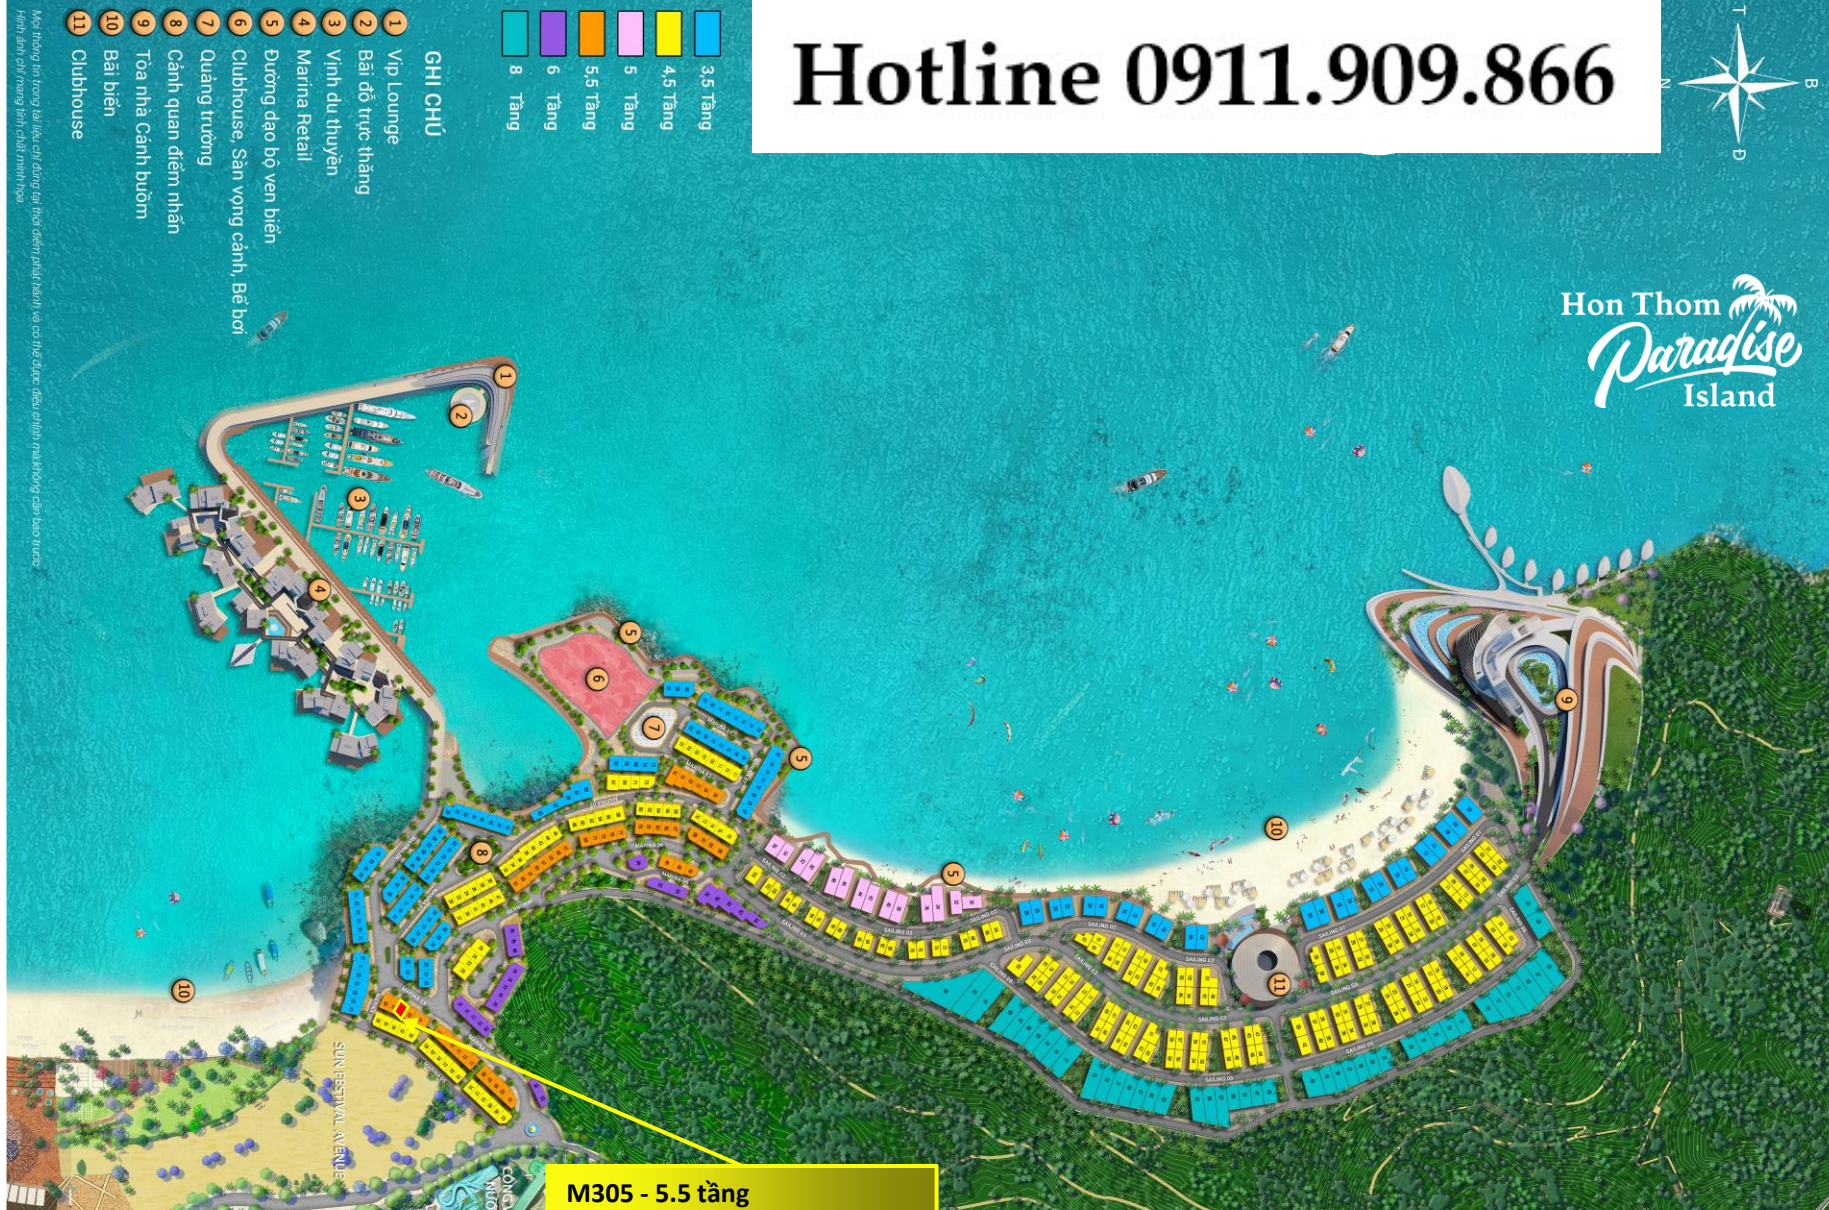

Vpqr

S226

S232

VNI
SEEING IS BELIEVING
DRAFT 01

***Minh họa vị trí S226 và S232 trên phối cảnh*

Hotline 0911.909.866

Hon Thom
Paradise
Island

- 3.5 Tầng
 - 4.5 Tầng
 - 5 Tầng
 - 5.5 Tầng
 - 6 Tầng
 - 8 Tầng
- GHI CHÚ**
- 1 Vip Lounge
 - 2 Bãi đỗ trực thăng
 - 3 Vịnh du thuyền
 - 4 Marina Retail
 - 5 Đường dạo bộ ven biển
 - 6 Clubhouse, Sân vọng cảnh, Bể bơi
 - 7 Quảng trường
 - 8 Cảnh quan đêm nhìn
 - 9 Tòa nhà Cảnh bướm
 - 10 Bãi biển
 - 11 Clubhouse