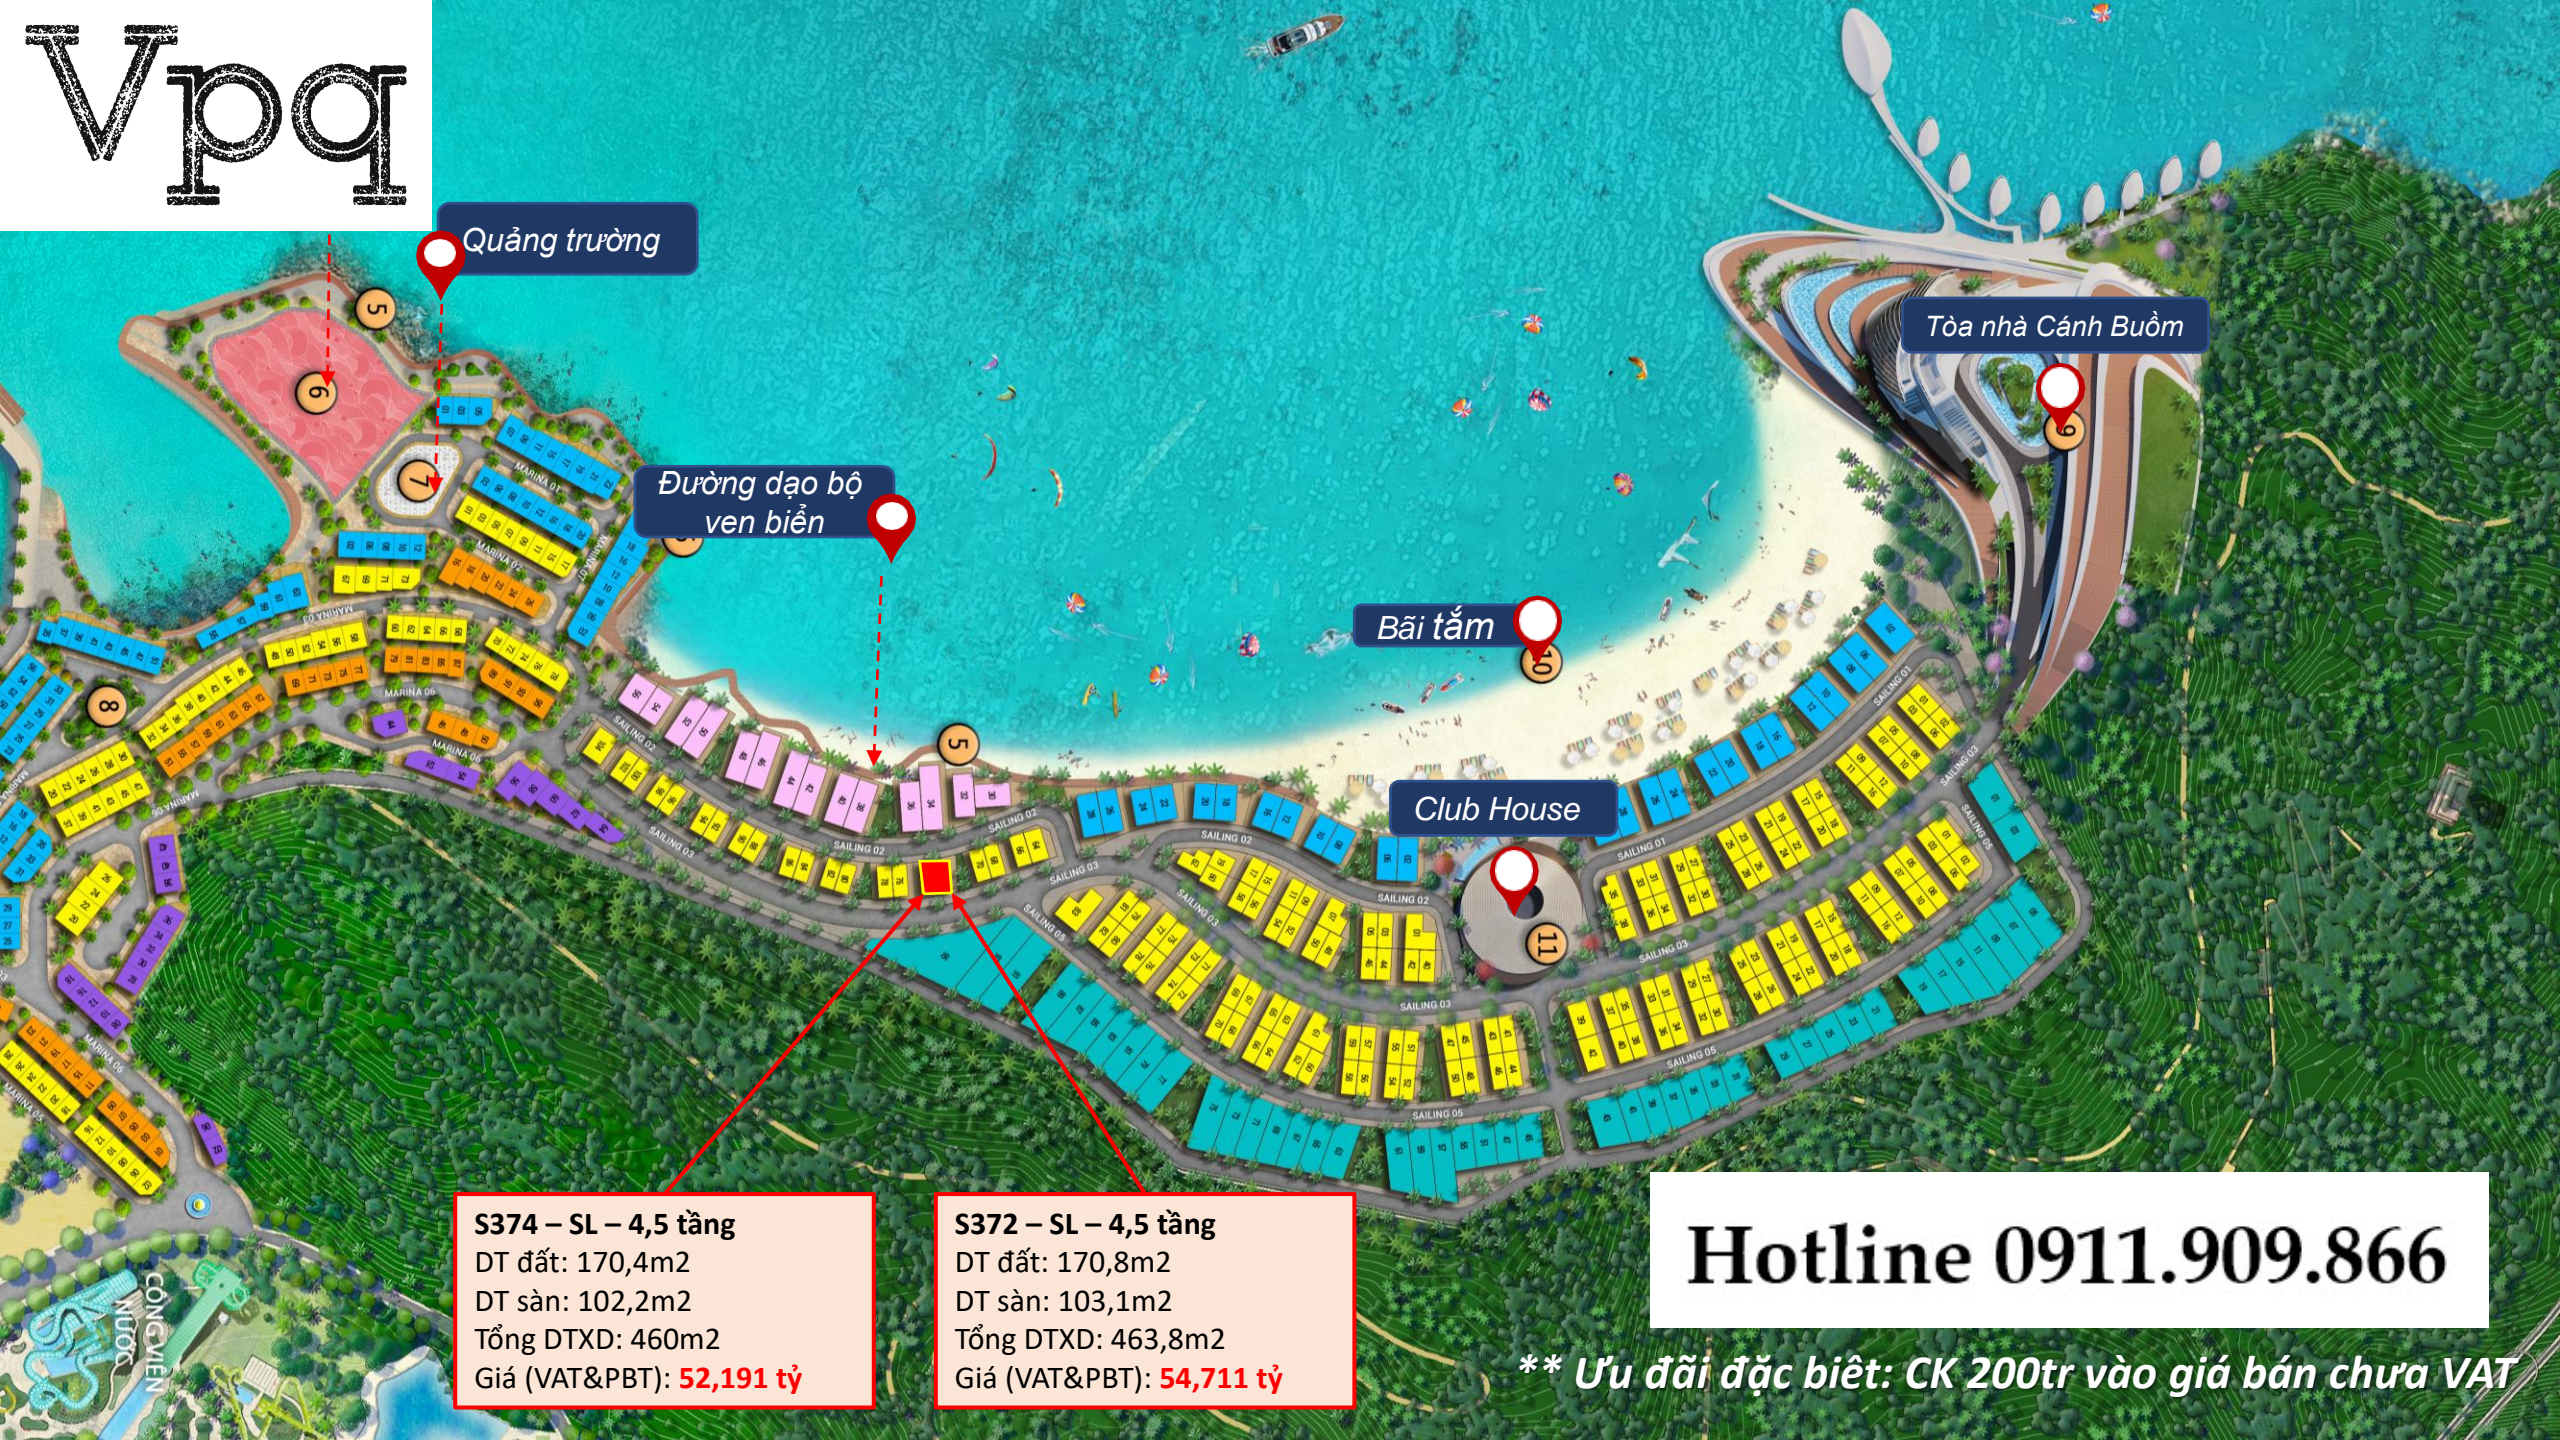

Vppq

Quảng trường

Tòa nhà Cánh Buồm

Đường dạo bộ ven biển

Bãi tắm

Club House

S374 – SL – 4,5 tầng

DT đất: 170,4m²

DT sàn: 102,2m²

Tổng DTXD: 460m²

Giá (VAT&PBT): **52,191 tỷ**

S372 – SL – 4,5 tầng

DT đất: 170,8m²

DT sàn: 103,1m²

Tổng DTXD: 463,8m²

Giá (VAT&PBT): **54,711 tỷ**

Hotline 0911.909.866

** Ưu đãi đặc biệt: CK 200tr vào giá bán chưa VAT