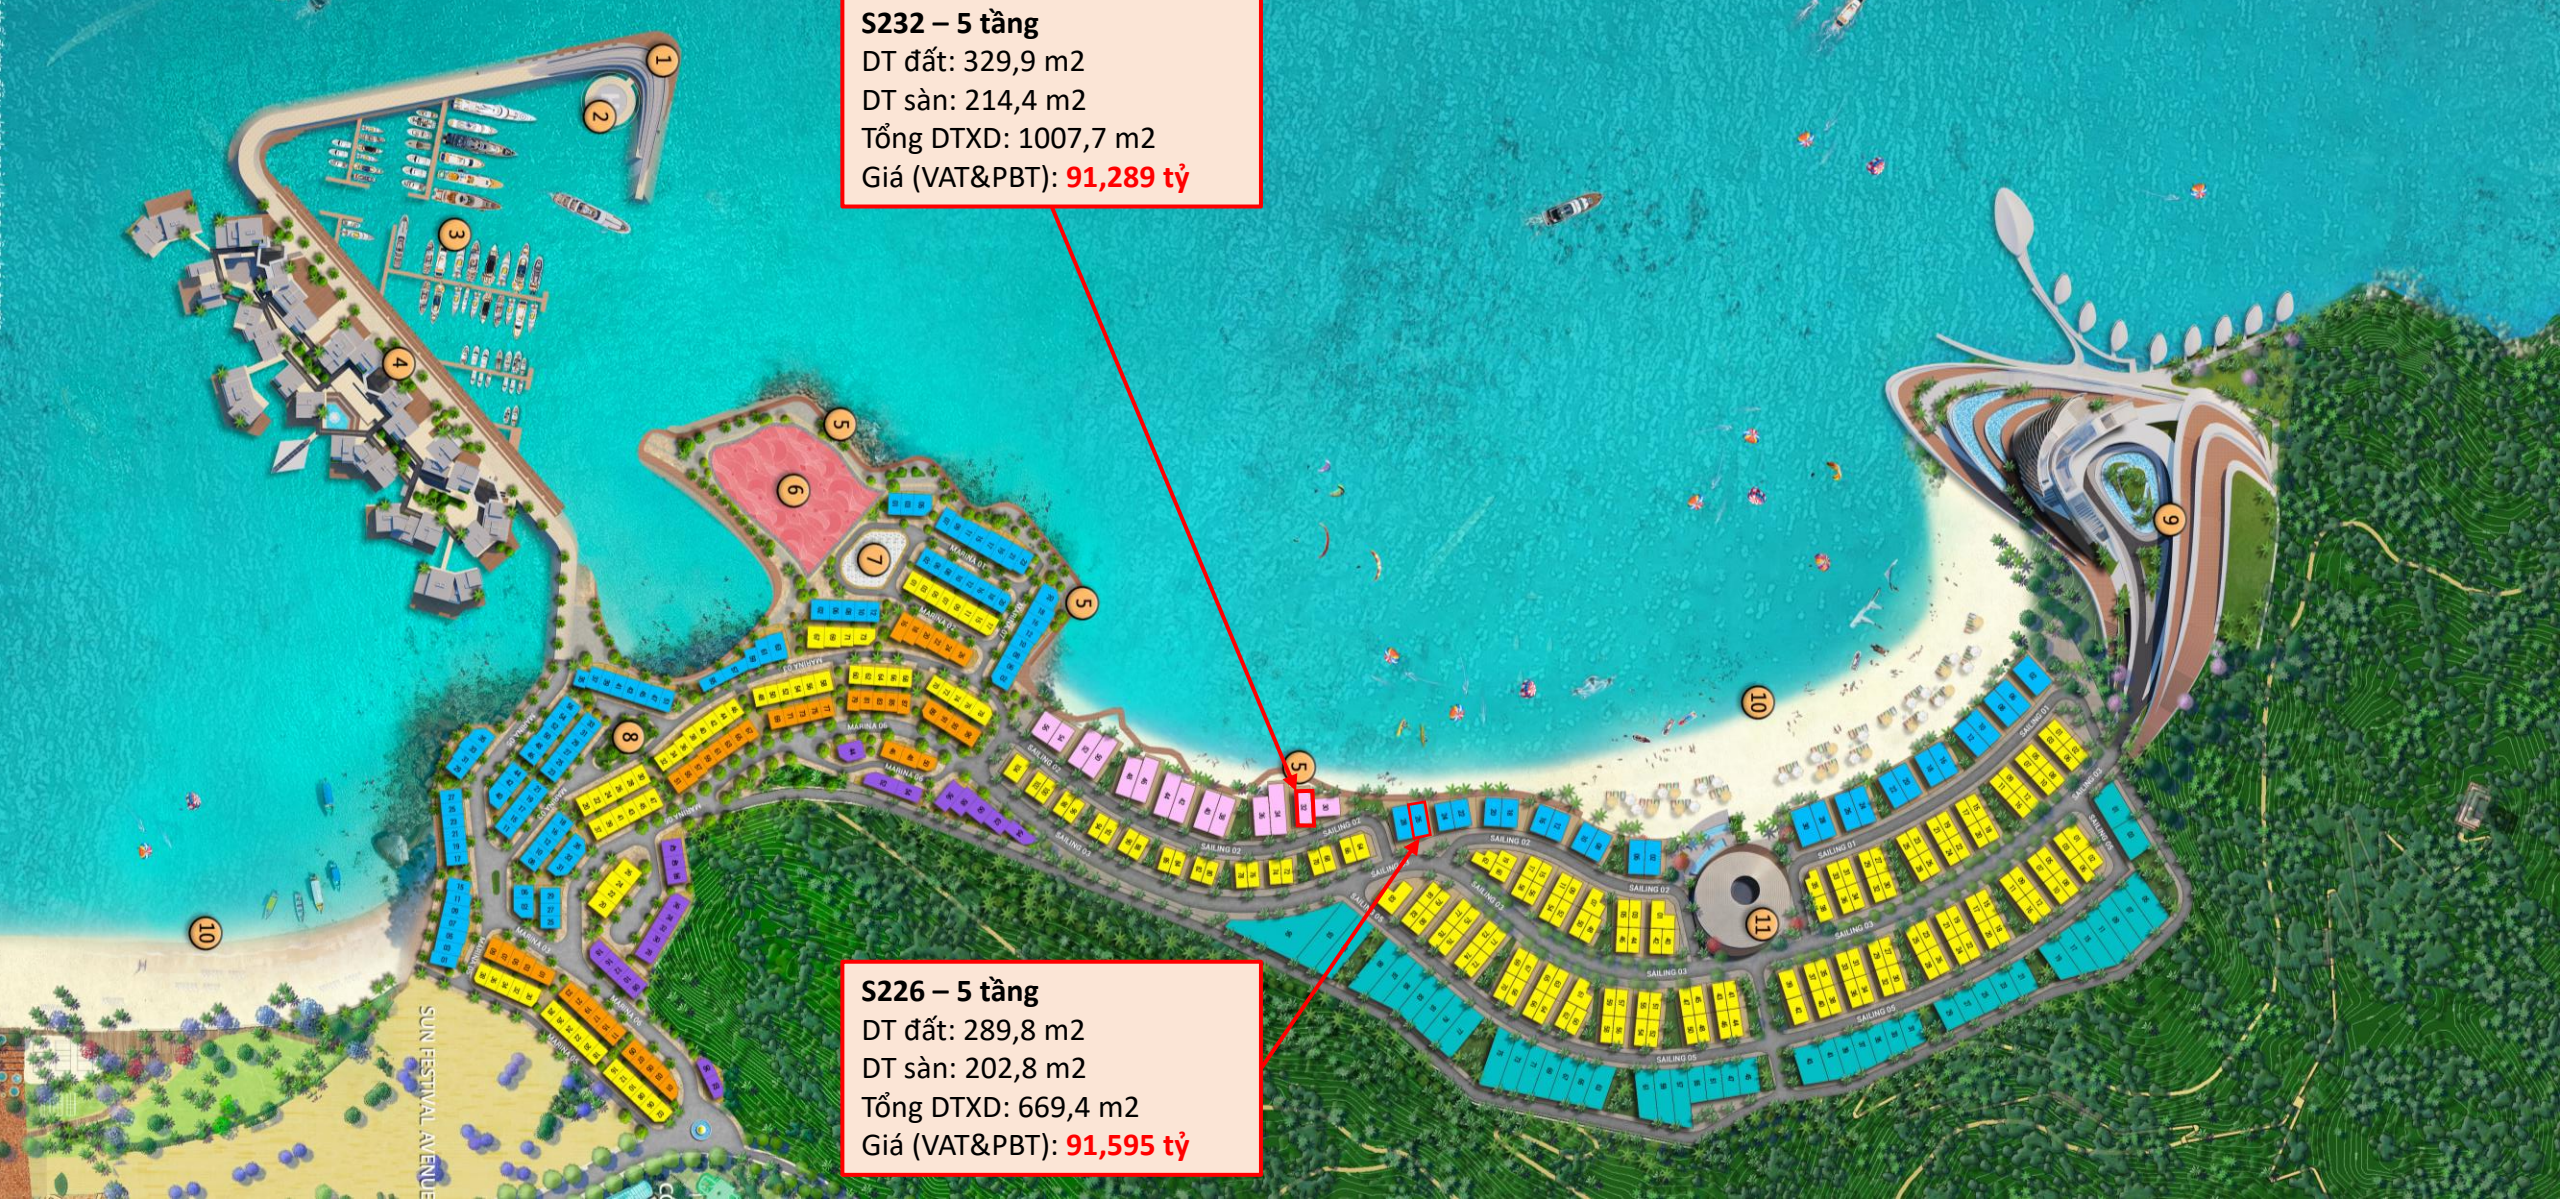

Vpqr

S226

S232

VNI
SEEING IS BELIEVING
DRAFT 01

***Minh họa vị trí S226 và S232 trên phối cảnh*

Hotline 0911.909.866

Hon Thom
Paradise
Island

- 3.5 Tầng
 - 4.5 Tầng
 - 5 Tầng
 - 5.5 Tầng
 - 6 Tầng
 - 8 Tầng
- GHI CHÚ**
- 1 Vip Lounge
 - 2 Bãi đỗ trực thăng
 - 3 Vịnh du thuyền
 - 4 Marina Retail
 - 5 Đường dạo bộ ven biển
 - 6 Clubhouse, Sân vọng cảnh, Bể bơi
 - 7 Quảng trường
 - 8 Cảnh quan đêm nhìn
 - 9 Tòa nhà Cảnh bướm
 - 10 Bãi biển
 - 11 Clubhouse