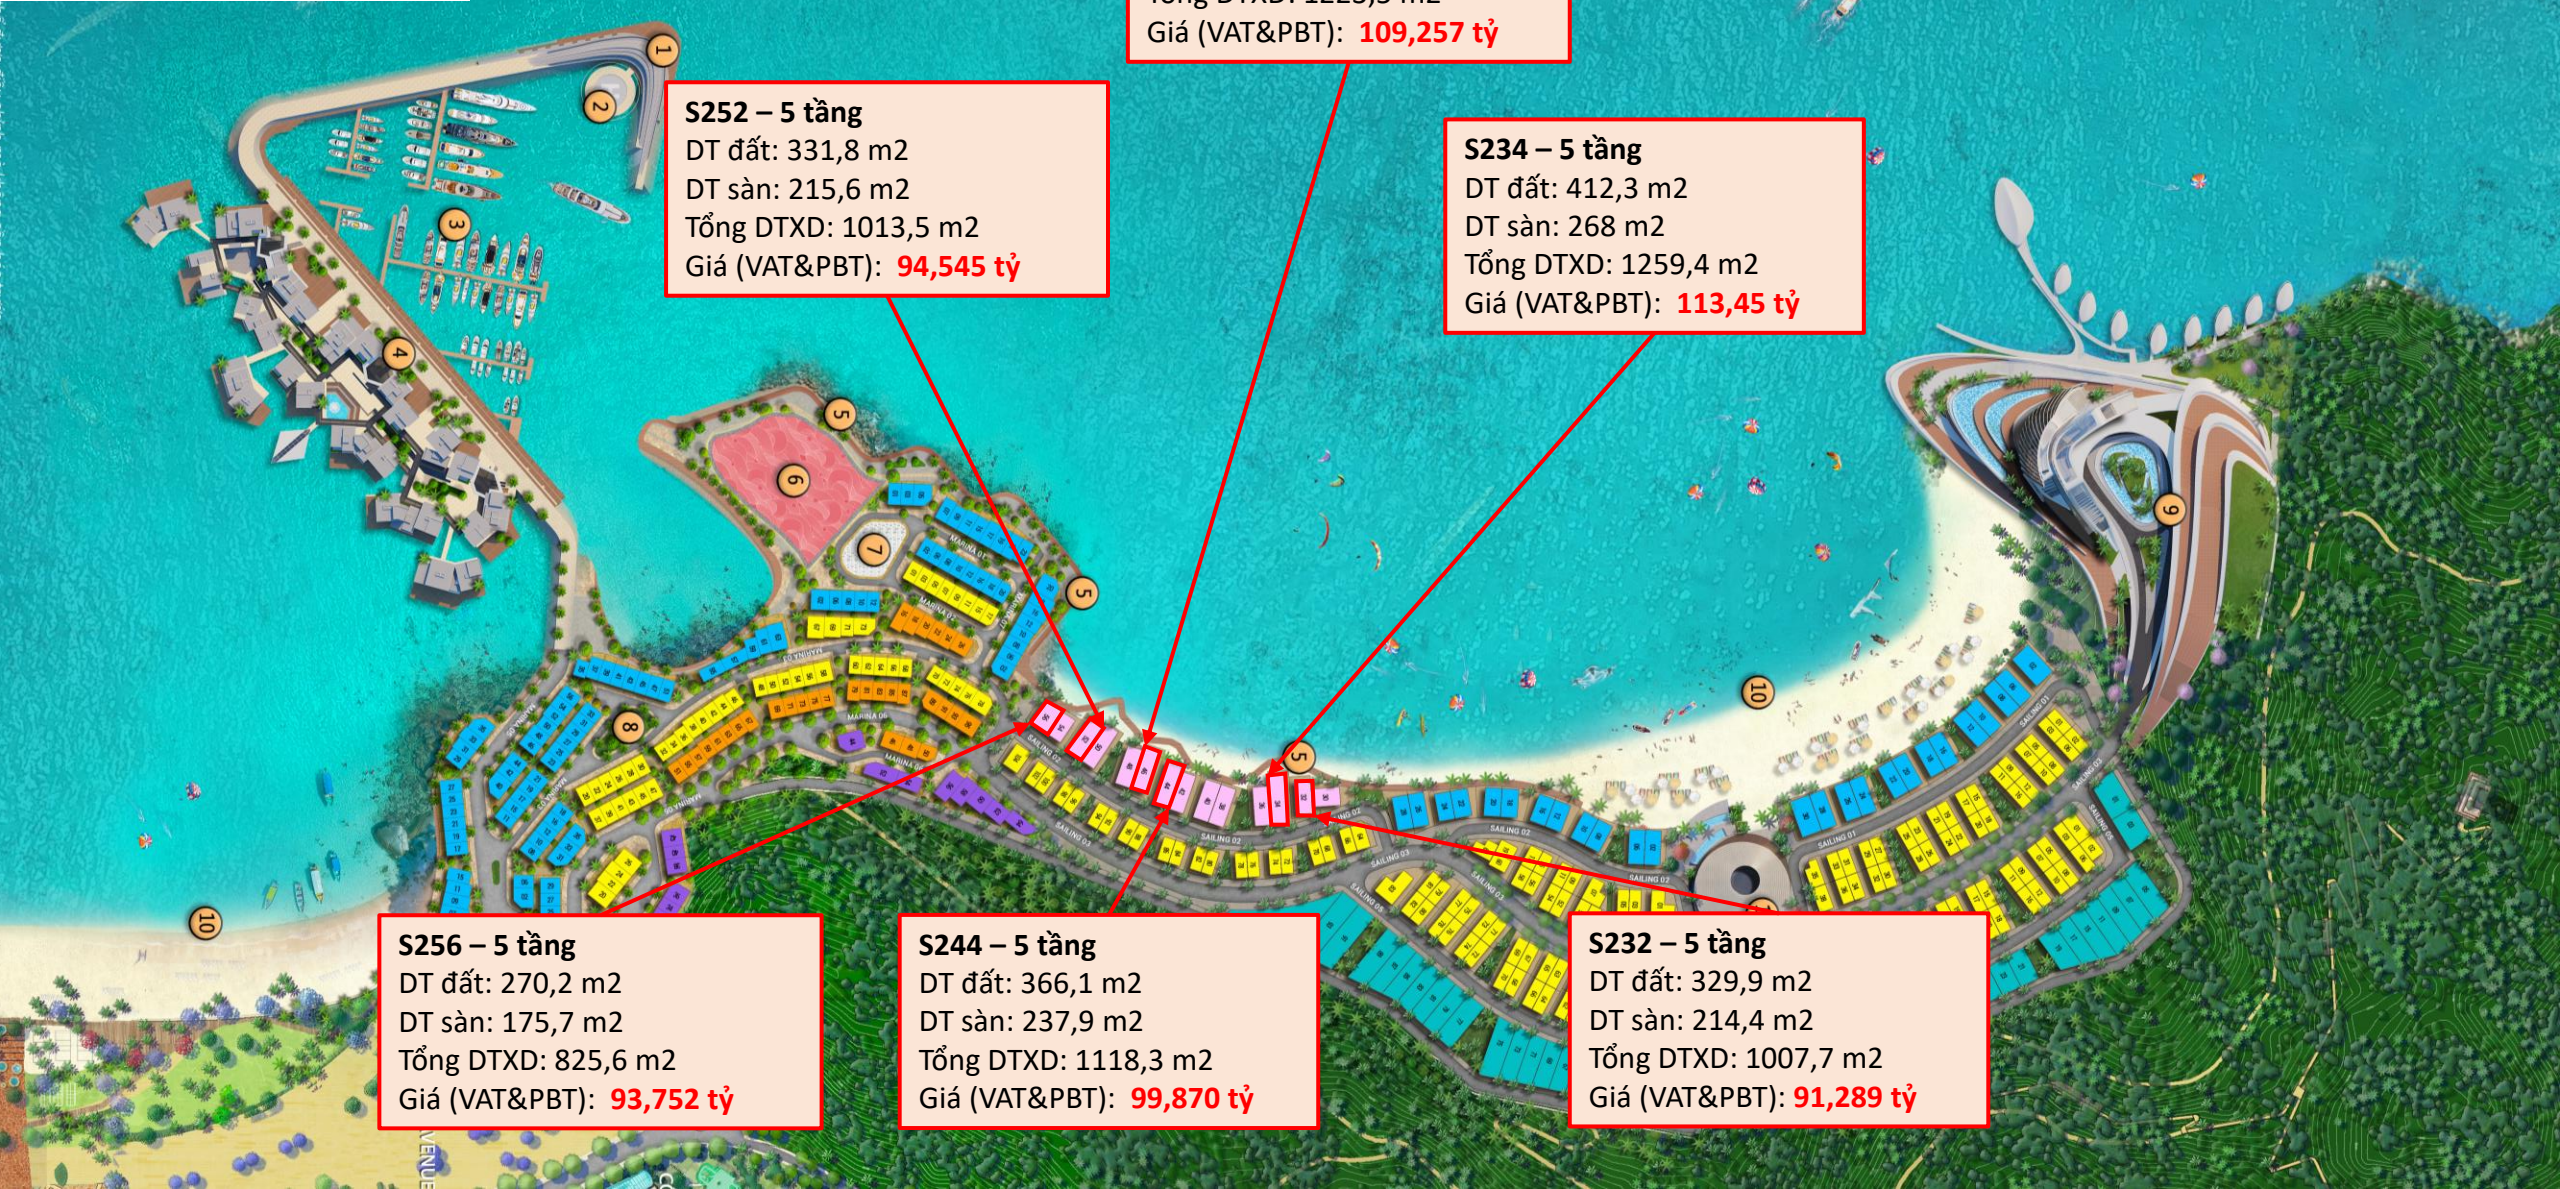

Hotline 0911.909.866

S246 – 5 tầng
DT đất: 400,5 m2
DT sàn: 260,3 m2
Tổng DTXD: 1223,5 m2
Giá (VAT&PBT): **109,257 tỷ**

S252 – 5 tầng
DT đất: 331,8 m2
DT sàn: 215,6 m2
Tổng DTXD: 1013,5 m2
Giá (VAT&PBT): **94,545 tỷ**

S234 – 5 tầng
DT đất: 412,3 m2
DT sàn: 268 m2
Tổng DTXD: 1259,4 m2
Giá (VAT&PBT): **113,45 tỷ**

S256 – 5 tầng
DT đất: 270,2 m2
DT sàn: 175,7 m2
Tổng DTXD: 825,6 m2
Giá (VAT&PBT): **93,752 tỷ**

S244 – 5 tầng
DT đất: 366,1 m2
DT sàn: 237,9 m2
Tổng DTXD: 1118,3 m2
Giá (VAT&PBT): **99,870 tỷ**

S232 – 5 tầng
DT đất: 329,9 m2
DT sàn: 214,4 m2
Tổng DTXD: 1007,7 m2
Giá (VAT&PBT): **91,289 tỷ**