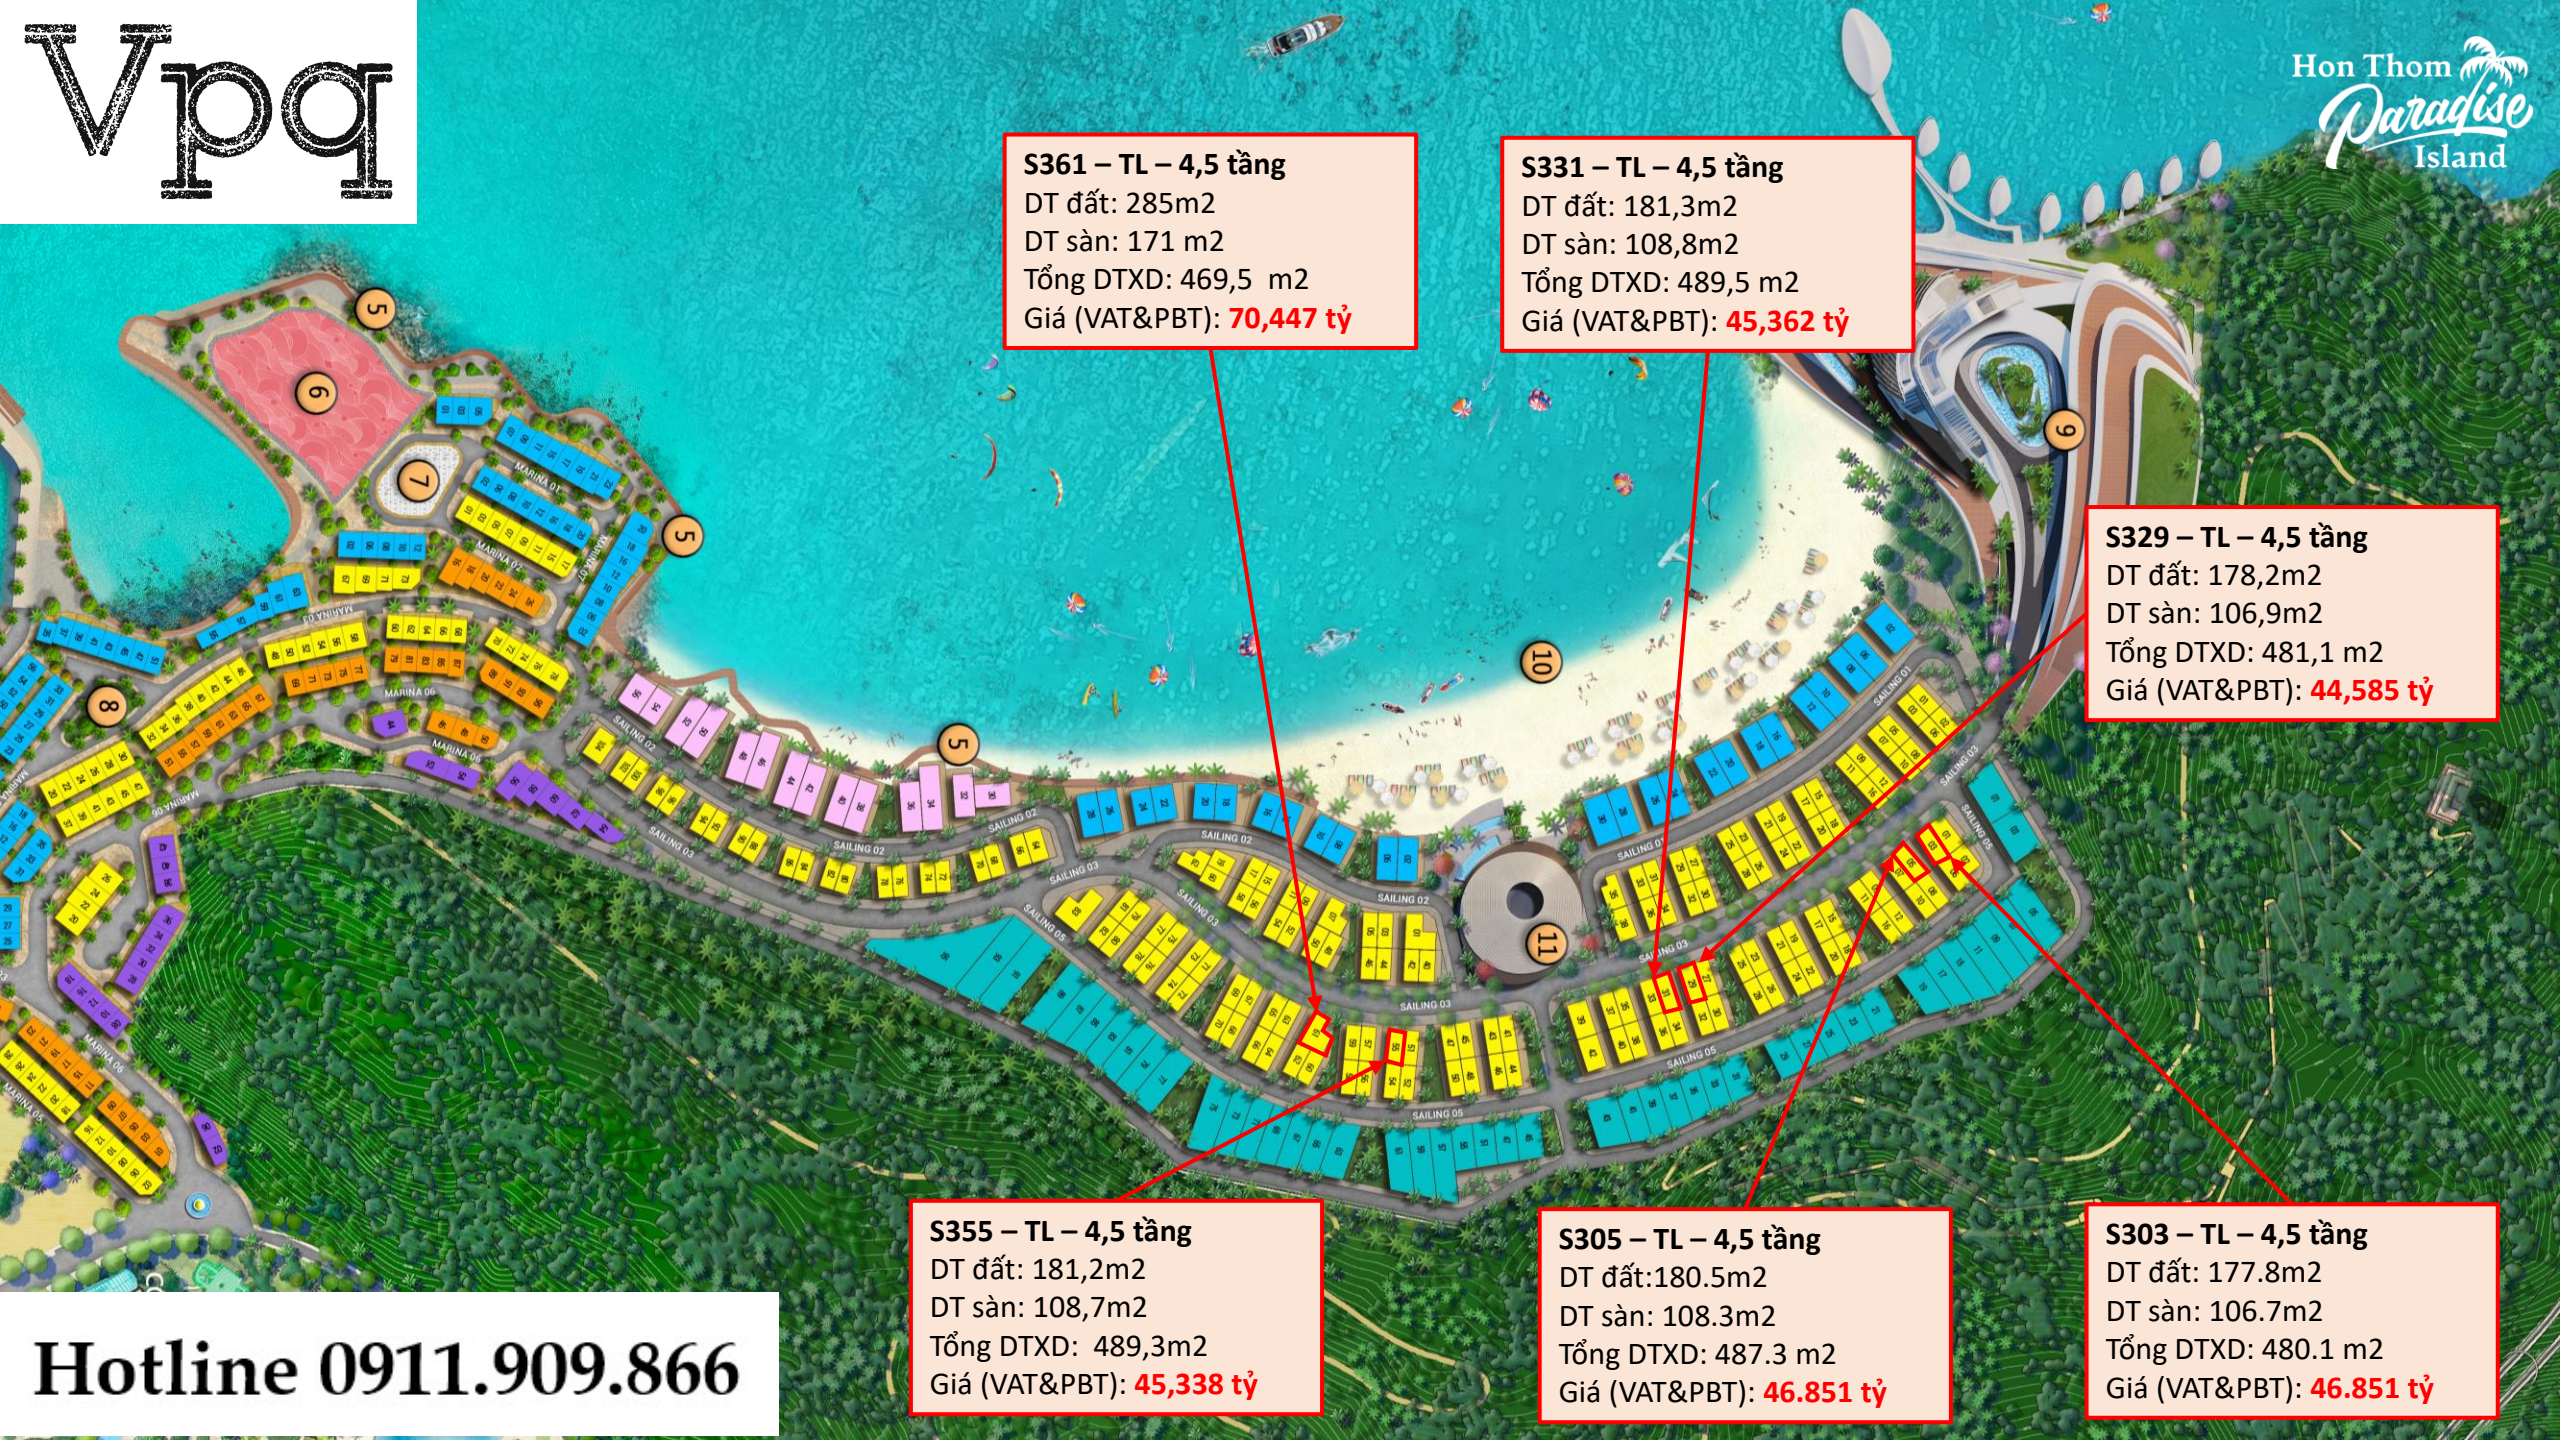

Hotline 0911.909.866

Hon Thom
Paradise
Island

M305 - 5.5 tầng
DT đất: 115 m2
DT sàn: 90 m2
Tổng DTXD: 495 m2
Giá (VAT&PBT): **29.472 tỷ**

S217 - TL - 4,5 tầng
DT đất: 152,5 m2
DT sàn: 91,5 m2
Tổng DTXD: 411,9 m2
Giá (VAT&PBT): **39,27 tỷ**

S327 - TL - 4,5 tầng
DT đất: 183,6m2
DT sàn: 110,1m2
Tổng DTXD: 495,6m2
Giá (VAT&PBT): **47,654 tỷ**

S361 – TL – 4,5 tầng
DT đất: 285m2
DT sàn: 171 m2
Tổng DTXD: 469,5 m2
Giá (VAT&PBT): **70,447 tỷ**

S331 – TL – 4,5 tầng
DT đất: 181,3m2
DT sàn: 108,8m2
Tổng DTXD: 489,5 m2
Giá (VAT&PBT): **45,362 tỷ**

S329 – TL – 4,5 tầng
DT đất: 178,2m2
DT sàn: 106,9m2
Tổng DTXD: 481,1 m2
Giá (VAT&PBT): **44,585 tỷ**

S355 – TL – 4,5 tầng
DT đất: 181,2m2
DT sàn: 108,7m2
Tổng DTXD: 489,3m2
Giá (VAT&PBT): **45,338 tỷ**

Hotline 0911.909.866

S246 – 5 tầng
DT đất: 400,5 m2
DT sàn: 260,3 m2
Tổng DTXD: 1223,5 m2
Giá (VAT&PBT): **109,257 tỷ**

S252 – 5 tầng
DT đất: 331,8 m2
DT sàn: 215,6 m2
Tổng DTXD: 1013,5 m2
Giá (VAT&PBT): **94,545 tỷ**